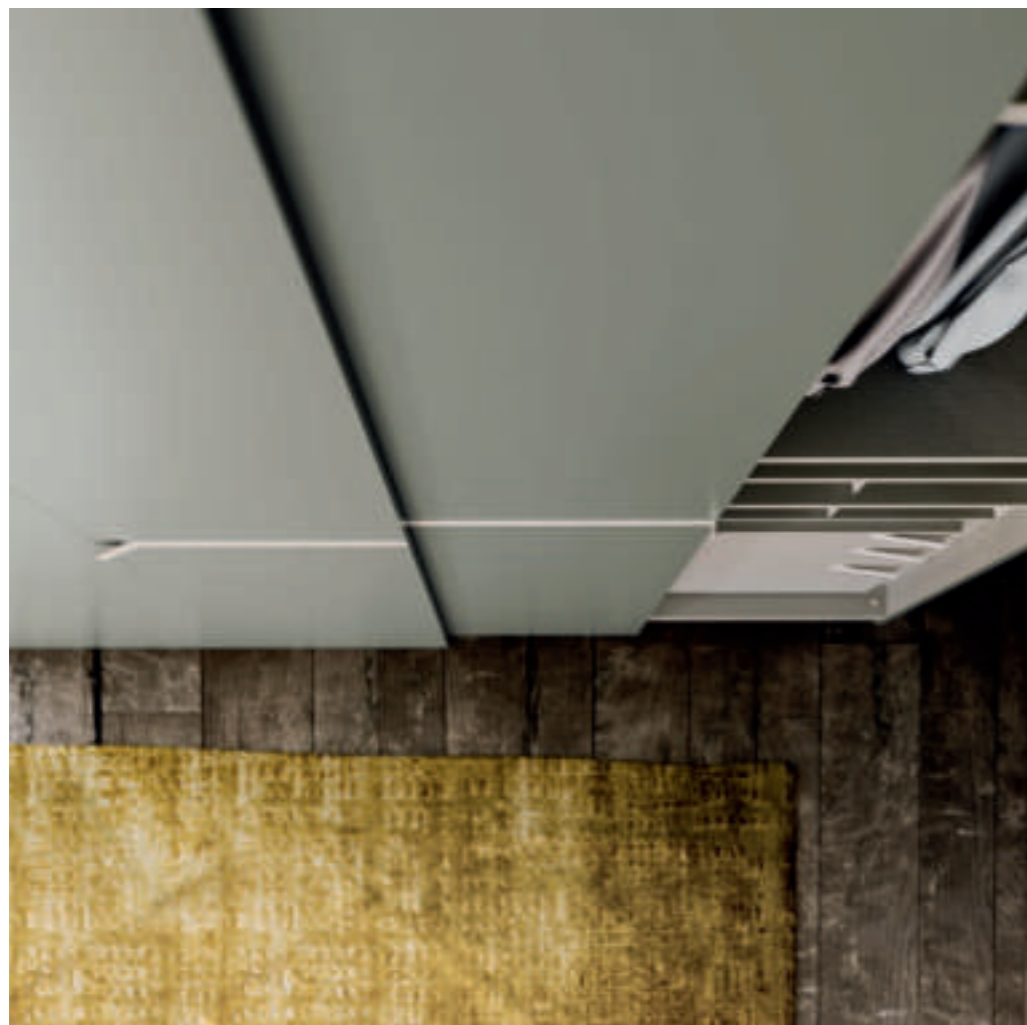

Katy T

Push Pull

Laccato bianco opaco / Matt bianco lacquered

Laccato tortora opaco / Matt tortora lacquered

Nobilitato Olmo scuro / Dark elm surfaced

**Poker** L294,4 P65 H255,1  
**Ceppo** seduta / seat Ø30 H47