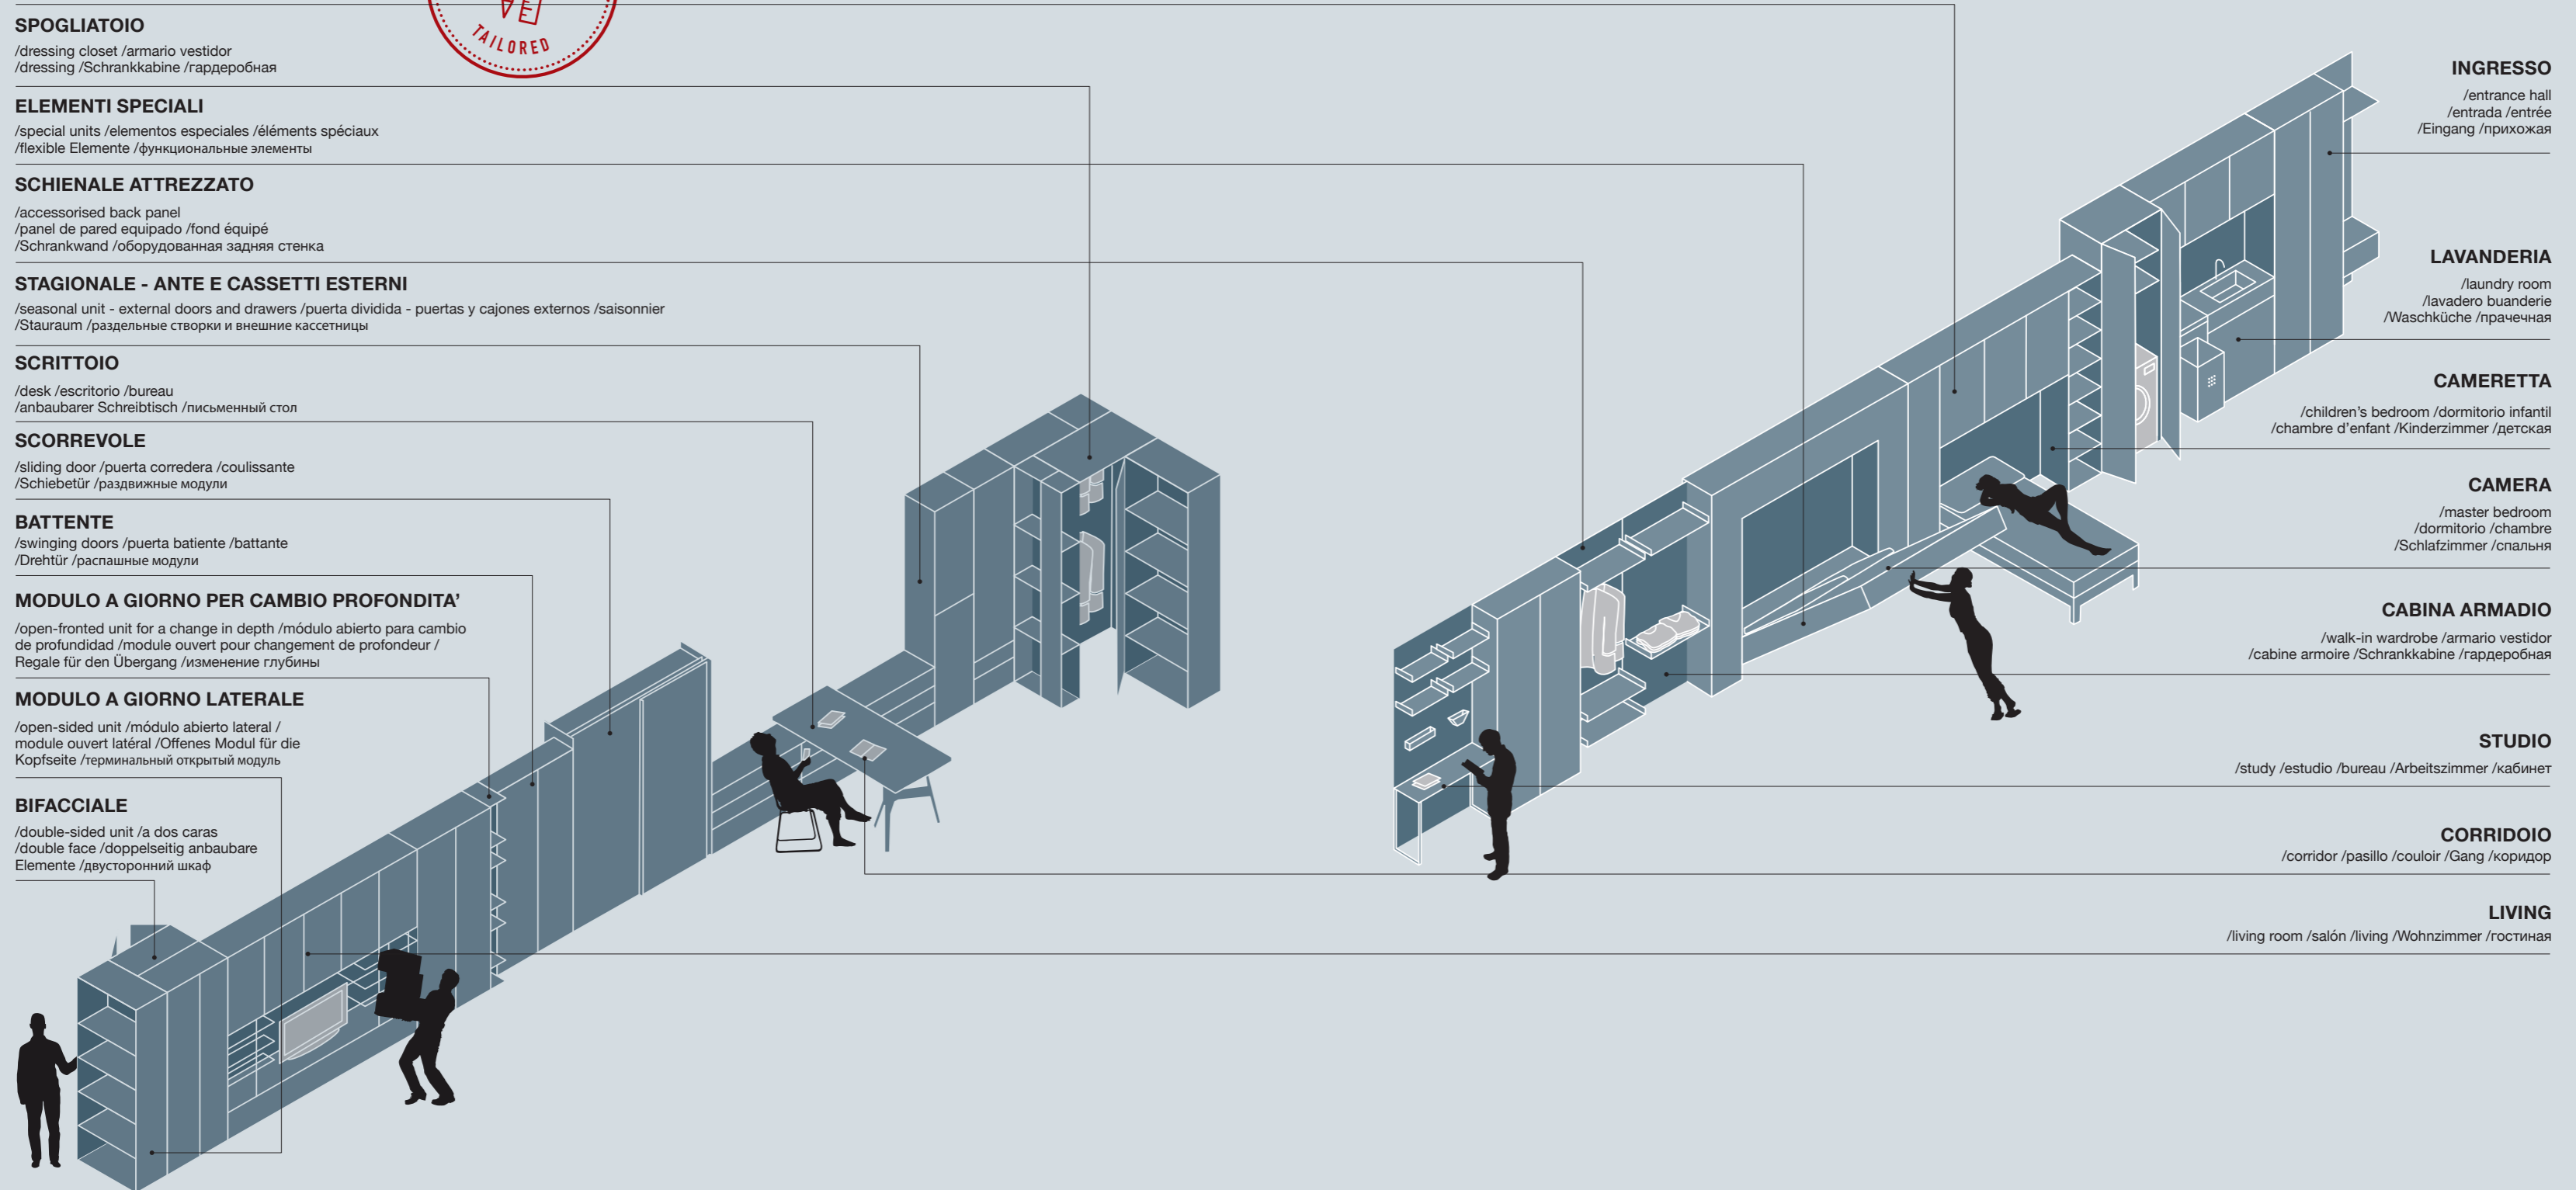

## BATTENTE

/swinging doors /puerta batiente /battante  
/Drehtür /распашные модули

## MODULO A GIORNO PER CAMBIO PROFONDITA'

/open-fronted unit for a change in depth /módulo abierto para cambio de profundidad /module ouvert pour changement de profondeur /  
Regale für den Übergang /изменение глубины

## MODULO A GIORNO LATERALE

/open-sided unit /módulo abierto lateral /  
module ouvert latéral /Offenes Modul für die  
Kopfseite /терминальный открытый модуль

## BIFACCIALE

/double-sided unit /a dos caras  
/double face /doppelseitig anbaubare  
Elemente /двусторонний шкаф