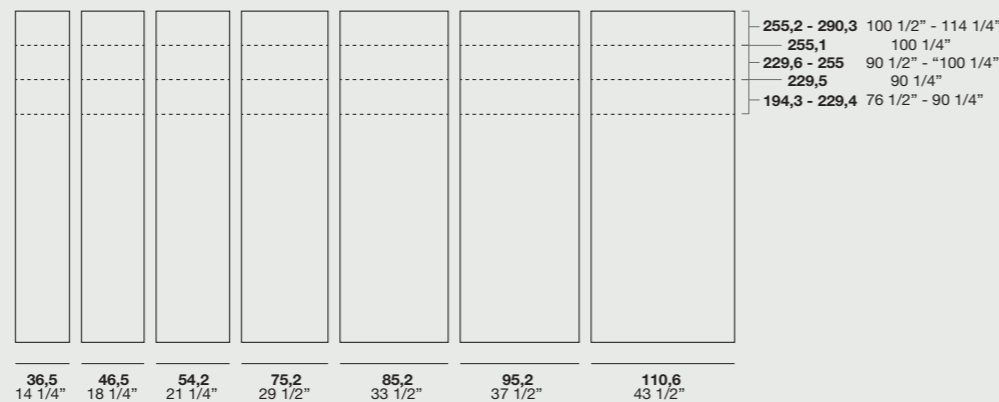

Orizon

Apertura battente /Swinging opening

Finiture frontale /Front finishes:

- Nobilitato Liscio / Smooth surfaced
- Nobilitato Olmo / Elm surfaced
- Nobilitato Rovere / Oak surfaced
- Nobilitato Quercia / Quercia surfaced
- Nobilitato Concrete Bronzo / Bronzo concrete surfaced
- Nobilitato Metal Smoke /Metal smoke surfaced
- Nobilitato Rasato / Stucco look surfaced
- Nobilitato Gurè / Gurè surfaced
- Laccati Opachi Base / Basic matt lacquereds
- Laccati Opachi / Matt lacquereds
- Nobilitati Roveri Laccati Opachi / Matt lacquered surfaced oak

Maniglie integrata / Built-in handle:

- Verniciato Bianco / Painted bianco
- Verniciato Titanio / Painted titanio
- Laccati Opachi / Matt lacquereds