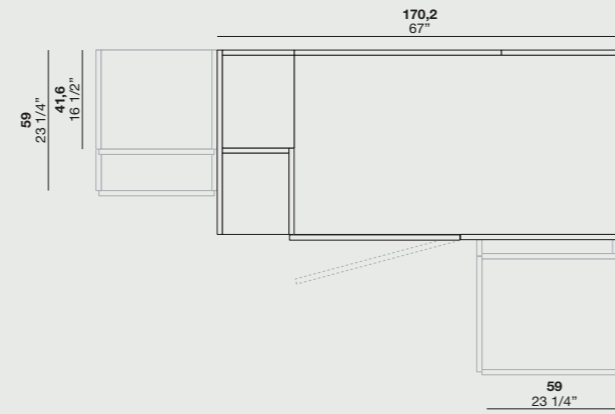

CON ALLINEAMENTO SUL RETRO
with alignment on the back