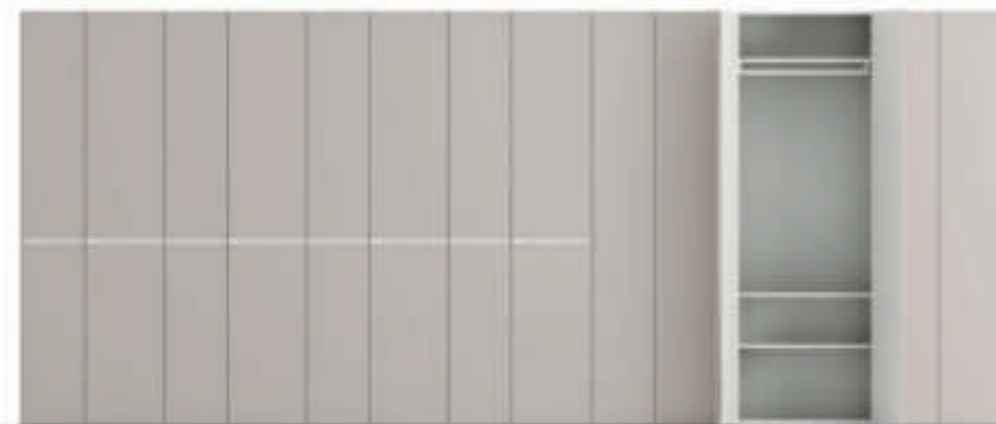

Laccato tortora opaco / Matt tortora lacquered