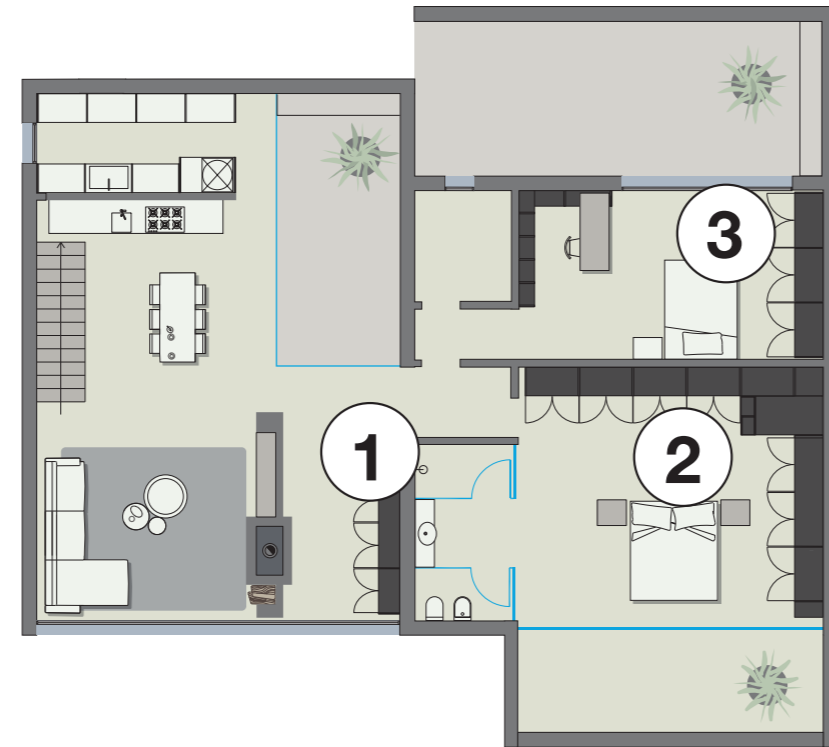

1

INGRESSO CORRIDOIO Composizione Poker laccato arena opaco, vano a giorno laccato bordeaux opaco, interno nobilitato trama coloniale.
ENTRANCE HALL CORRIDOR Poker composition in matt arena lacquered, open compartment in matt bordeaux lacquered, colonial pattern surfaced interior.

2

CAMERA Composizione Poker laccato platino opaco, nobilitato Gurè, maniglia finitura ottone, interno nobilitato trama coloniale.
BED ROOM Poker composition in matt platino lacquered, Gurè surfaced, ottone finish handle, colonial pattern surfaced interior.

3

CAMERETTA Composizione Poker laccato moka shine opaco, maniglia Rigadin verniciato elettrocol raggrinzante, interno nobilitato trama coloniale.
CHILDREN'S BEDROOM Poker composition in matt moka shine lacquered, Rigadin handle in elettrocol painted, colonial pattern surfaced interior.