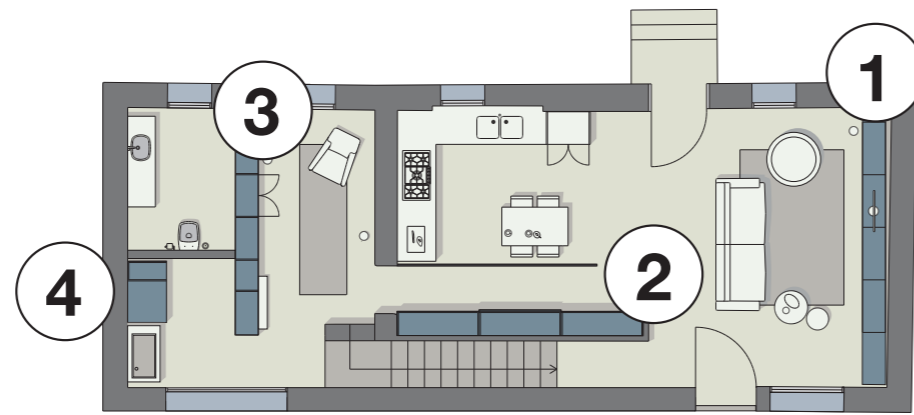

Clara

Contour

**/Confronta le ante**

Compare doors  
Consulta la gama de puertas  
Comparez les portes  
Vergleichen Sie die Türen  
Сравните створки

**Poker** L294,4 P65 H255,1  
**Ceppo** seduta / seat Ø30 H47