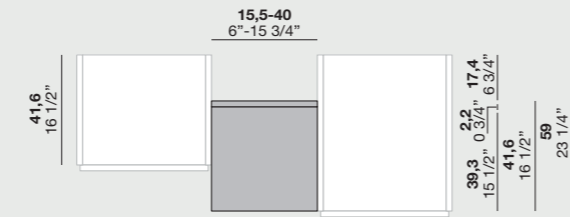

DIMENSIONI P. 41,6 / Dimensions D.41,6