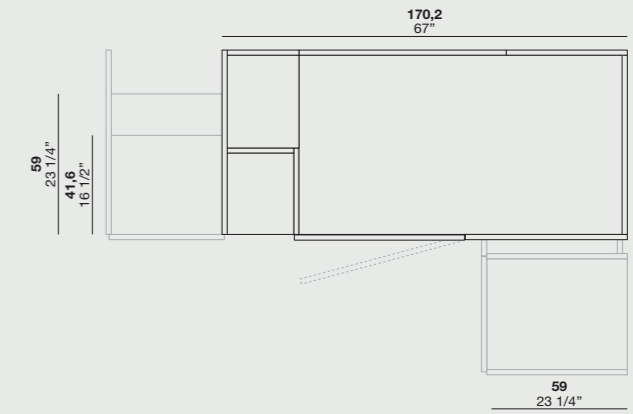

CON ALLINEAMENTO SUL FRONTE
with alignment on the front