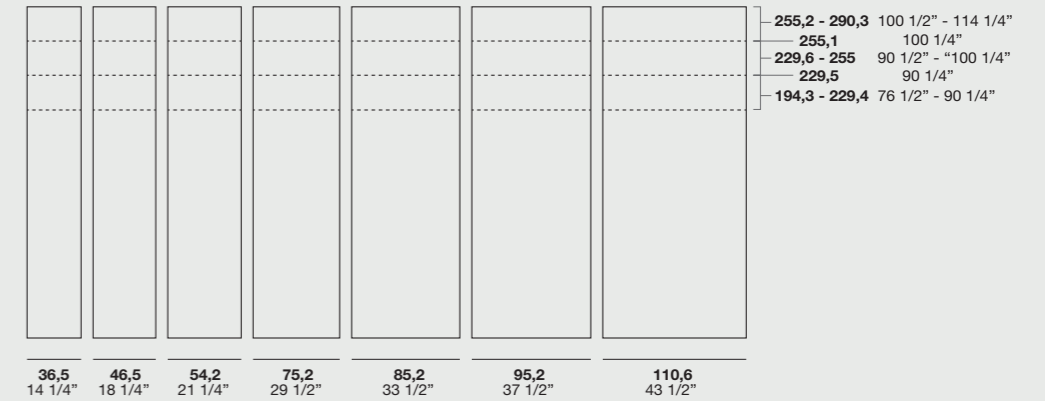

Go Up

Apertura battente /Swinging opening

Finiture frontale /Front finishes:

- Nobilitato Liscio / Smooth surfaced
- Nobilitato Olmo / Elm surfaced
- Nobilitato Rovere / Oak surfaced
- Nobilitato Quercia / Quercia surfaced
- Nobilitato Concrete Bronzo / Bronzo concrete surfaced
- Nobilitato Metal Smoke /Metal smoke surfaced
- Nobilitato Rasato / Stucco look surfaced
- Nobilitato Gurè / Gurè surfaced
- Laccati Opachi Base / Basic matt lacquereds
- Laccati Opachi / Matt lacquereds
- Nobilitati Roveri Laccati Opachi / Matt lacquered surfaced oak
- Specchio / Mirror
- Specchio Grigio / Grigio mirror
- Vetri Lucidi / High gloss glass
- Vetri Acidati / Etched glass
- Vetri Acidati Serigrafati / Silk-screen printed glass

Maniglia integrata / Built-in handle:

- Verniciato Bianco / Painted bianco
- Verniciato Titanio / Painted titanio
- Laccati Opachi / Matt lacquereds