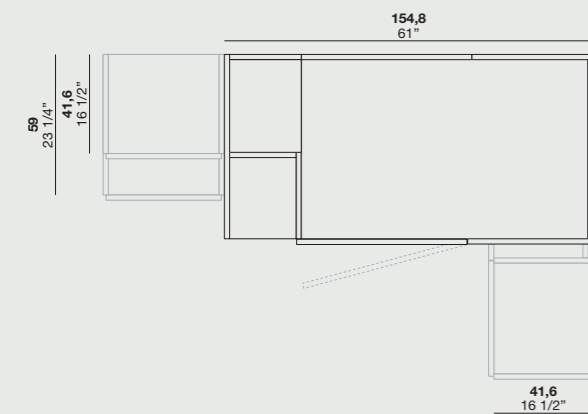

CON ALLINEAMENTO SUL RETRO
with alignment on the back