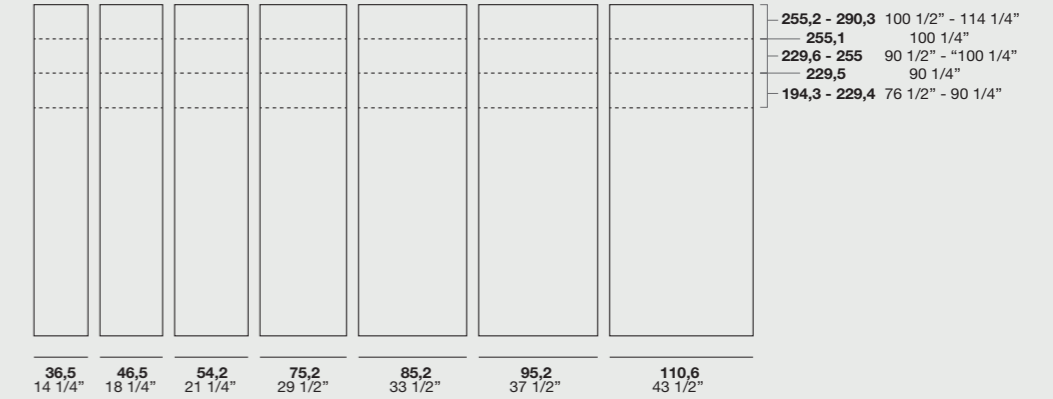

ANTE Doors / Puertas / Portes / Türen / Створки

Even

Apertura battente /Swinging opening

Finiture frontale /Front finishes:

Nobilitato Liscio / Smooth surfaced
Nobilitato Olmo / Elm surfaced
Nobilitato Rovere / Oak surfaced
Nobilitato Quercia / Quercia surfaced
Nobilitato Concrete Bronzo / Bronzo concrete surfaced
Nobilitato Metal Smoke /Metal smoke surfaced
Nobilitato Rasato / Stucco look surfaced
Nobilitato Gurè / Gurè surfaced
Laccati Opachi Base / Basic matt lacquered
Laccati Opachi / Matt lacquered
Nobilitati Roveri Laccati Opachi / Matt lacquered surfaced oak

Maniglie disponibili /Handles available:

Push-Pull
Hobby
Barra
Ellie
Z
Ponte
Katy
Katy T
Rev