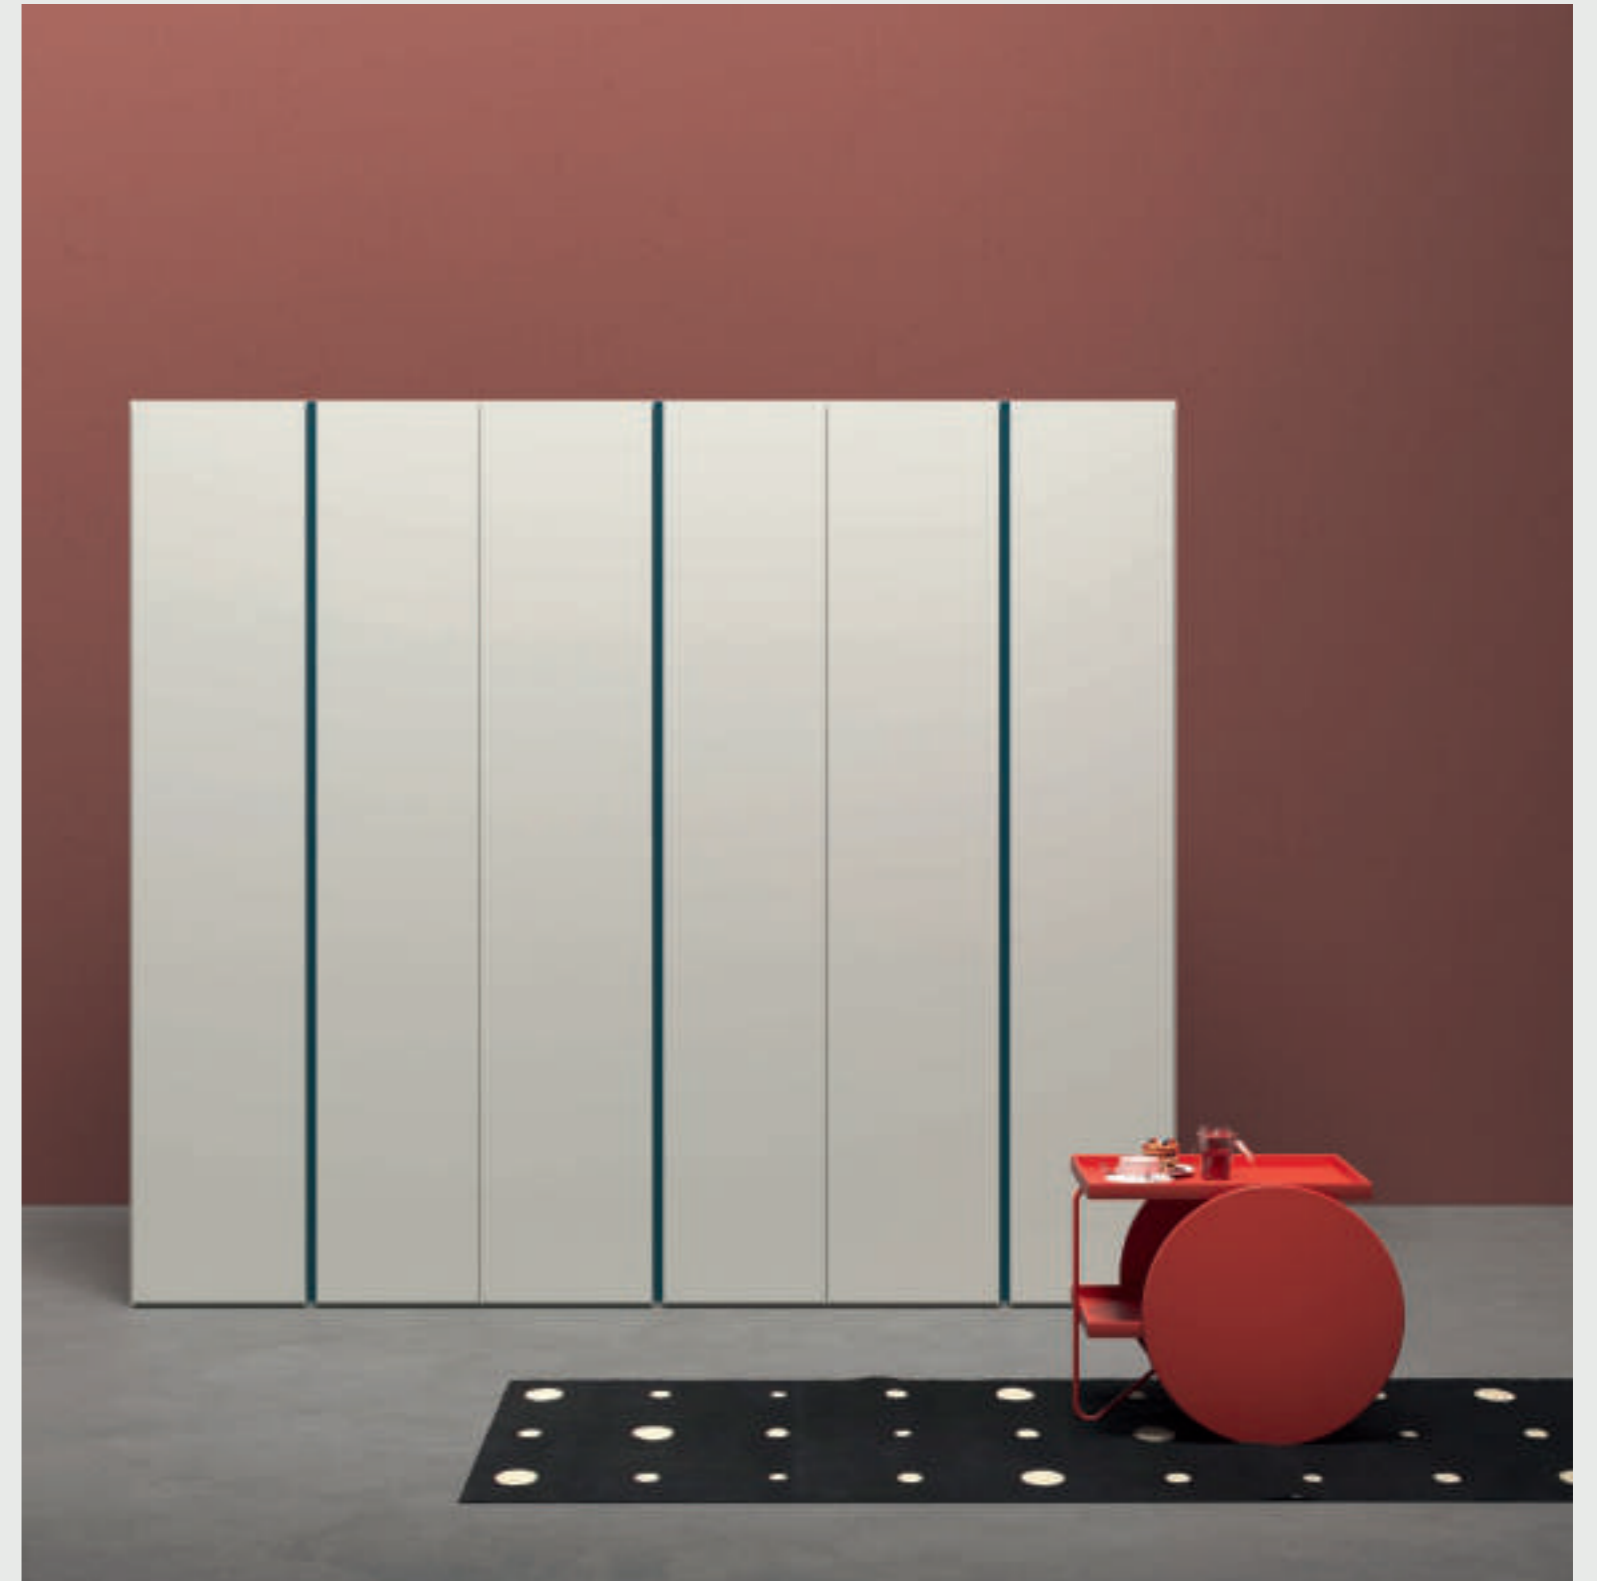

ANTA BATTENTE GO UP

GO UP swinging door

FINISHES:
Laccato conchiglia / Maniglia blu notte
Conchiglia matt lacquered / Blu notte handle