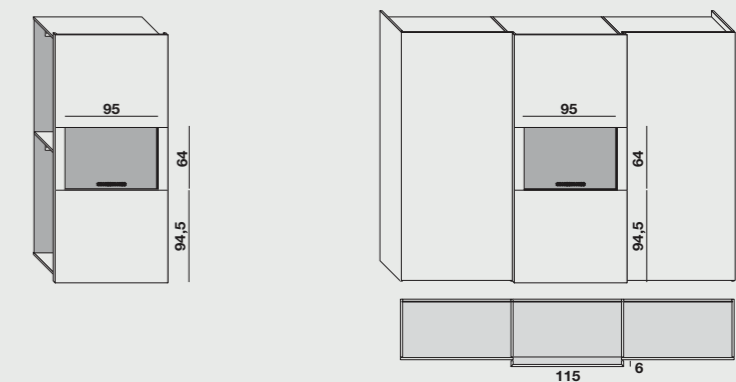

**Maniglie / Handles:**

Lo spessore dell'anta funge da maniglia / The thickness of the door serves as the handle.

Modulo L.110,6 cm con Anta Television / W.110,6 cm module with Television door

Dimensioni / Dimensions