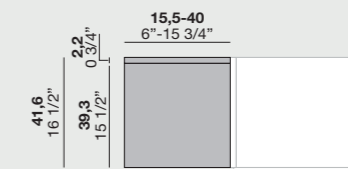

DIMENSIONI P. 41,6/ Dimensions D.41,6