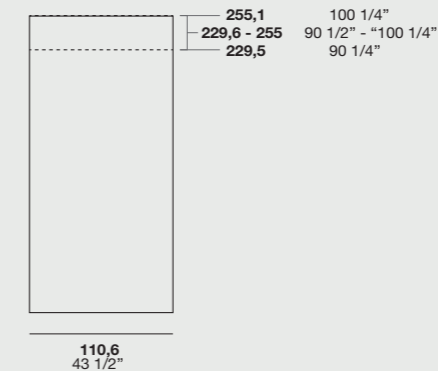

Television

Apertura scorrevole / Sliding opening

Finiture frontale / Front finishes:

- Nobilitato Liscio / Smooth surfaced
- Nobilitato Olmo / Elm surfaced
- Nobilitato Rovere / Oak surfaced
- Nobilitato Quercia / Quercia surfaced
- Nobilitato Concrete Bronzo / Bronzo concrete surfaced
- Nobilitato Metal Smoke / Metal smoke surfaced
- Nobilitato Rasato / Stucco look surfaced
- Nobilitato Gurè / Gurè surfaced
- Laccati Opachi Base / Basic matt lacquereds
- Laccati Opachi / Matt lacquereds
- Nobilitati Roveri Laccati Opachi / Matt lacquered surfaced oak

Maniglie / Handles:

Lo spessore dell'anta funge da maniglia / The thickness of the door serves as the handle.