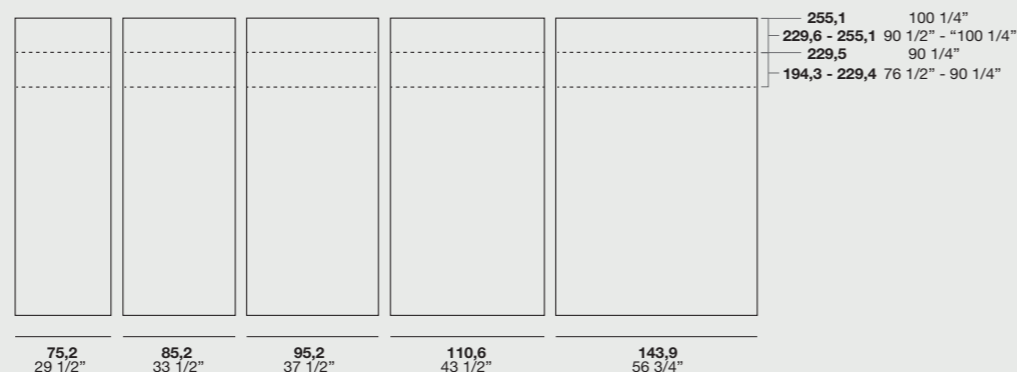

Contour

Apertura scorrevole / Sliding opening

Finiture frontale / Front finishes:

- Nobilitato Liscio / Smooth surfaced
- Nobilitato Olmo / Elm surfaced
- Nobilitato Rovere / Oak surfaced
- Nobilitato Quercia / Quercia surfaced
- Nobilitato Concrete Bronzo / Bronzo concrete surfaced
- Nobilitato Metal Smoke / Metal smoke surfaced
- Nobilitato Rasato / Stucco look surfaced
- Nobilitato Gurè / Gurè surfaced
- Laccati Opachi Base / Basic matt lacquereds
- Laccati Opachi / Matt lacquereds
- Nobilitati Roveri Laccati Opachi / Matt lacquered surfaced oak
- Specchio / Mirror
- Specchio Grigio / Grigio mirror
- Vetri Lucidi / High gloss glass
- Vetri Acidati / Etched glass
- Vetri Acidati Serigrafati / Silk-screen printed glass

Finitura fascia (per anta L. 143,9) / Strip finishes (for W. 143,9 door):

- Nobilitato Liscio / Smooth surfaced
- Nobilitato Olmo / Elm surfaced
- Nobilitato Rovere / Oak surfaced
- Nobilitato Quercia / Quercia surfaced
- Nobilitato Concrete Bronzo / Bronzo concrete surfaced
- Nobilitato Metal Smoke / Metal smoke surfaced
- Nobilitato Rasato / Stucco look surfaced
- Nobilitato Gurè / Gurè surfaced
- Laccati Opachi Base / Basic matt lacquereds
- Laccati Opachi / Matt lacquereds
- Nobilitati Roveri Laccati Opachi / Matt lacquered surfaced oak
- Specchio / Mirror
- Specchio Grigio / Grigio mirror
- Vetri Lucidi / High gloss glass
- Vetri Acidati / Etched glass
- Vetri Acidati Serigrafati / Silk-screen printed glass

Maniglia integrata / Built-in handle:

- Verniciato Bianco / Painted bianco
- Verniciato Titanio / Painted titanio
- Laccati Opachi / Matt lacquereds