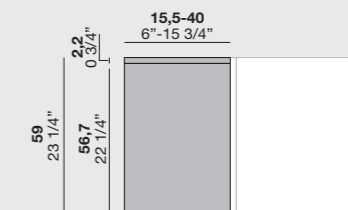

DIMENSIONI P.59 / Dimensions D.59