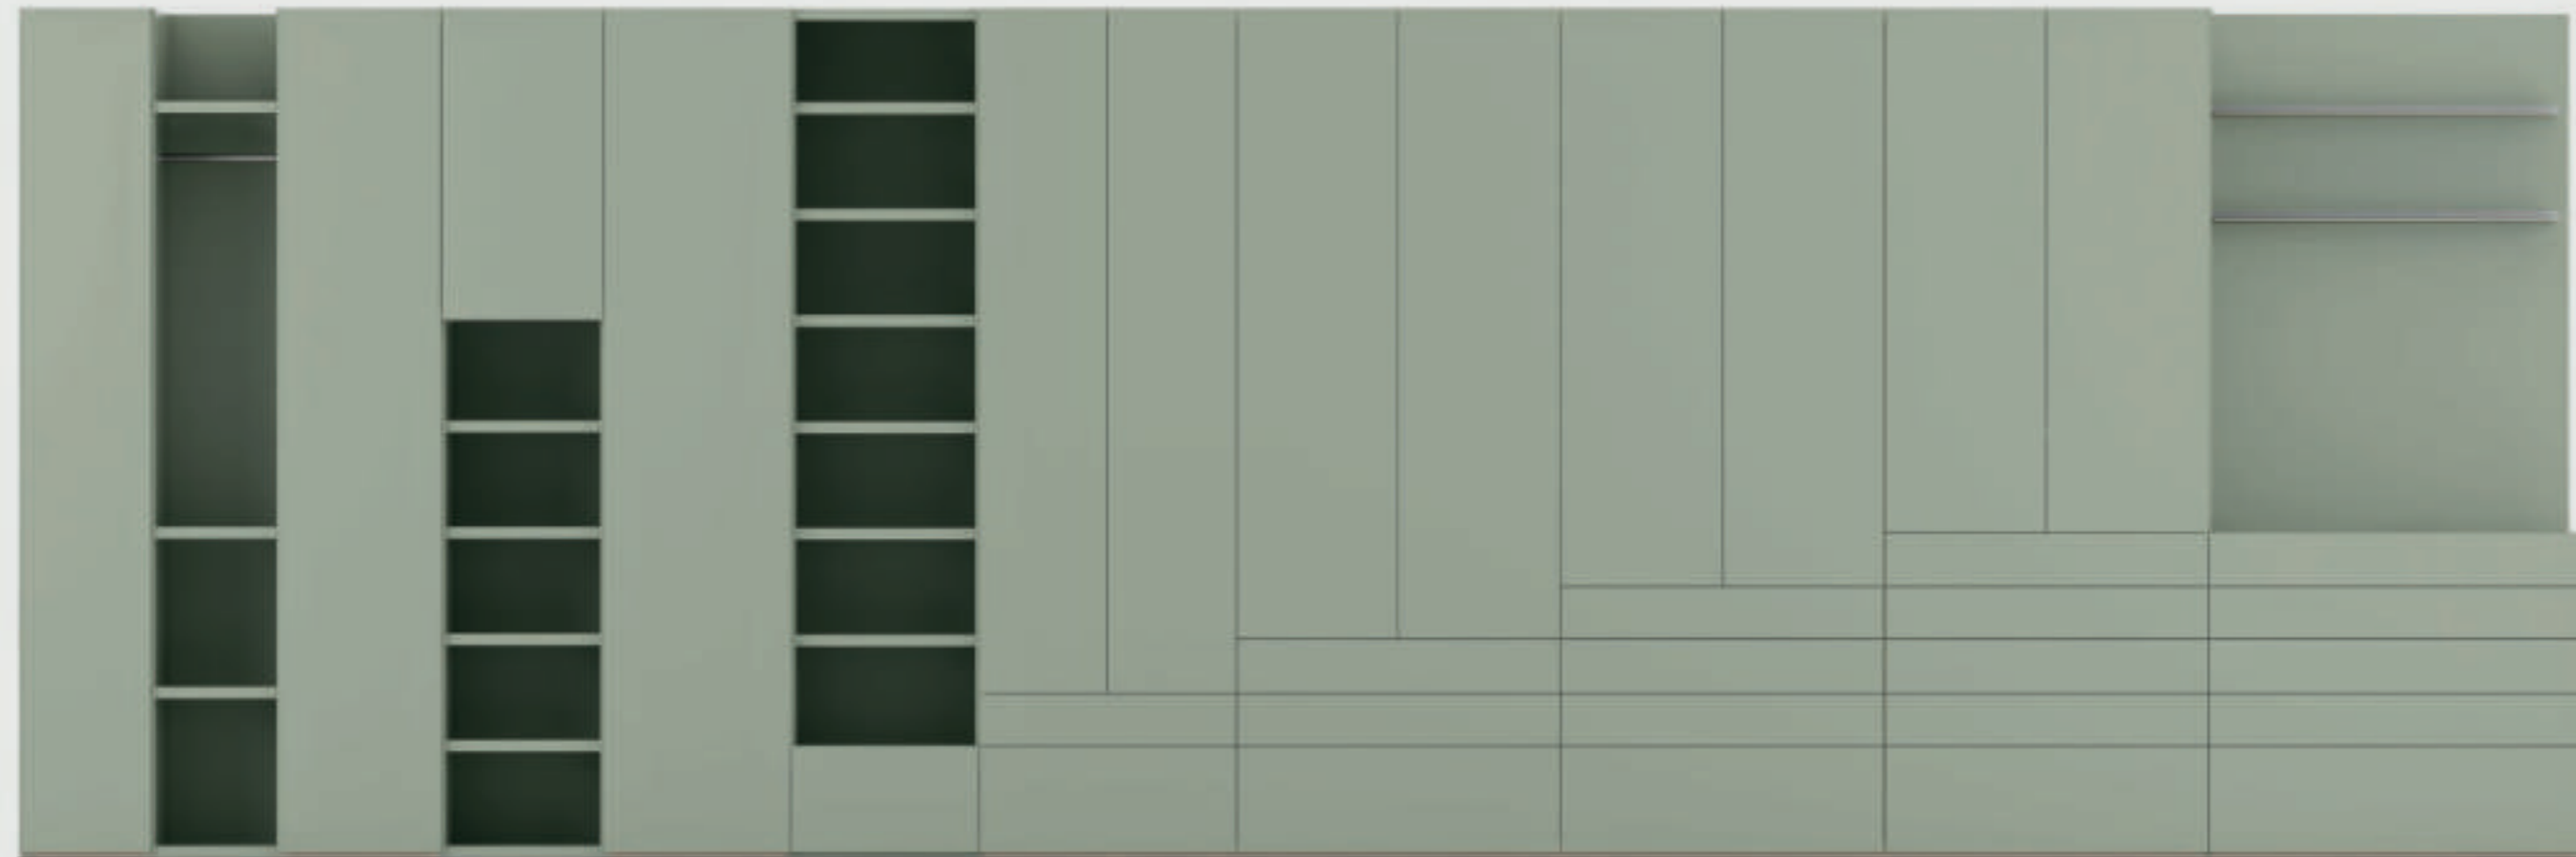

Modulo a giorno centrale
Central open units

Vano a giorno componibile con anta
Open modular compartments with door

Vano a giorno componibile con cesto
Open modular compartments with large drawer

Moduli ante battenti con cassetti esterni
Swinging door with external drawers units

Cassettiera esterna, schienale e mensole metallo
External chest of drawers, back and metal shelves