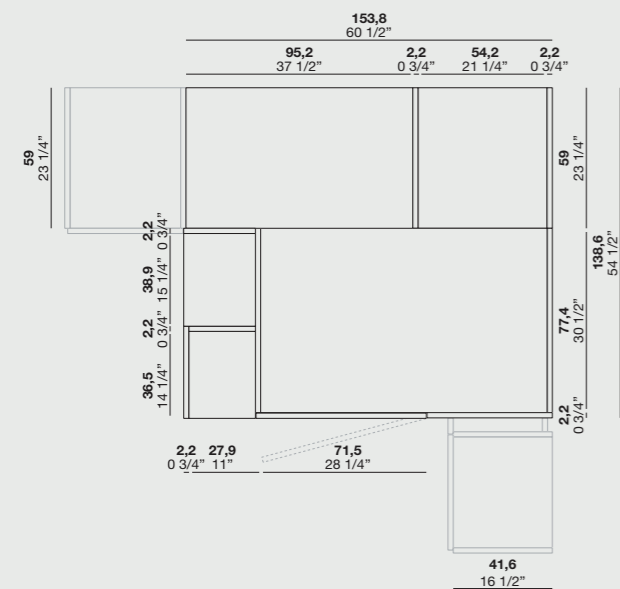

SPOGLIATOIO - TIPO 1 dressing closets - type1