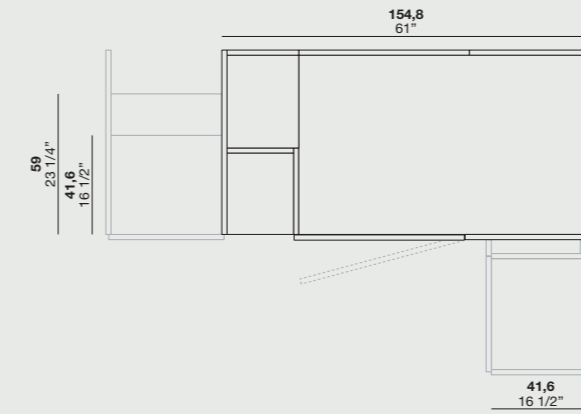

CON ALLINEAMENTO SUL FRONTE
with alignment on the front