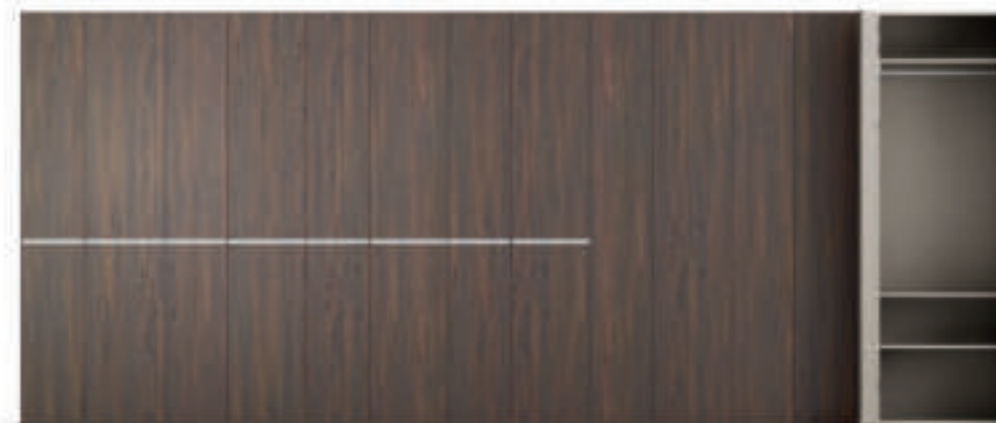

Nobilitato Olmo scuro / Dark elm surfaced