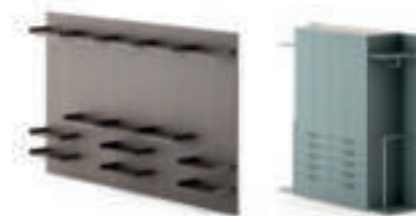

1. **5** **CABINA ARMADIO** Cabina nobilitato Olmo scuro, attrezzatura verniciato titanio. Composizione Poker laccato blu notte opaco e attrezzatura verniciato titanio. Interno nobilitato trama coloniale.
   WALK-IN WARDROBE Walk-in wardrobe in dark elm surfaced, equipment painted in titanio. Poker composition lacquered in matt blu notte and equipment painted in titanio. Colonial pattern surfaced interior.

1. **6** **BAGNO** Composizione Poker con ante vetro acidato piombo con serigrafia, maniglie laccate piombo opaco. Fianchi laccato piombo opaco, interno nobilitato trama coloniale. Accessori verniciato titanio.
   BATHROOM Poker composition with piombo etched glass doors with silk-screen printing, handles lacquered in matt piombo. Side panels lacquered in matt piombo, colonial pattern surfaced interior. Accessories painted in titanio.