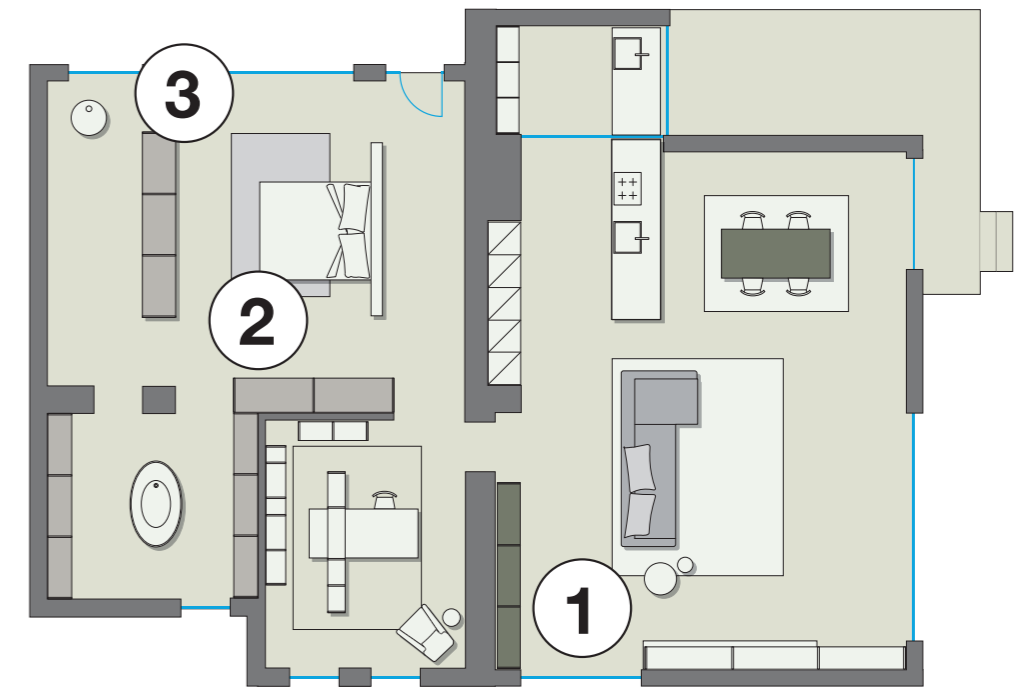

1 **INGRESSO/SOGGIORNO** Composizione Poker laccato modica opaco, interno nobilitato trama coloniale.
ENTRANCE HALL/LIVING ROOM Poker composition in matt modica lacquered, colonial pattern surfaced interior.

2 **CAMERA** Composizione Poker laccato conchiglia opaco, fascia laccato conchiglia lucido, interno nobilitato trama coloniale.
BEDROOM Poker composition in matt conchiglia lacquered, lateral strip in high gloss conchiglia lacquered, colonial pattern surfaced interior.

3 **CAMERA** Composizione Poker laccato conchiglia opaco, fascia specchio grigio, interno nobilitato trama coloniale.
BEDROOM Poker composition in matt conchiglia lacquered, central strip in grigio mirror, colonial pattern surfaced interior.