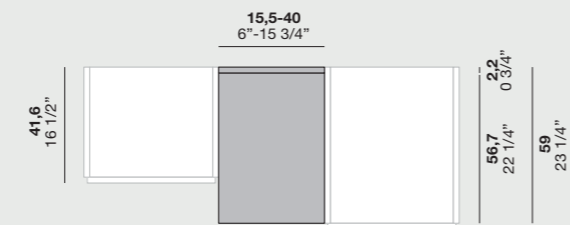

## MODULO A GIORNO PER CAMBIO PROFONDITÀ

Open unit for depth change

DIMENSIONI P. 41,6 / Dimensions D.41,6

DIMENSIONI P.59 / Dimensions D.59