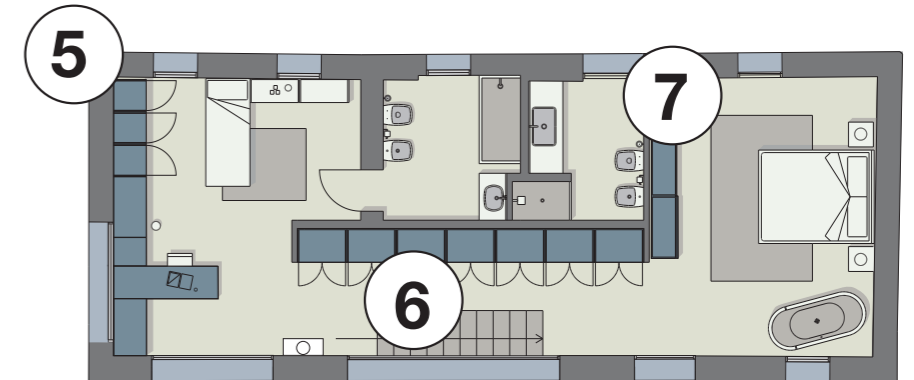

1. **5** **CAMERETTA** Composizione Poker nobilitato rovere laccato juta, maniglia in laccato juta opaco interno nobilitato trama gesso. Scrivitoio Titan laccato carta da zucchero opaco.
   CHILDREN'S BEDROOM Poker composition in juta lacquered oak surfaced, handle lacquered in matt juta and chalk pattern surfaced interior. Titan desk lacquered in matt carta da zucchero.

1. **6** **CORRIDOIO** Composizione Poker laccato bianco opaco, interno nobilitato trama gesso e maniglia laccato piombo opaco.
   CORRIDOR Poker composition lacquered matt bianco, chalk pattern surfaced interior and handle lacquered in matt piombo.

1. **7** **CAMERA** Composizione Poker laccato tè verde, interno nobilitato trama gesso, tubi, divisori, porta camicie e maniglie verniciati bianco opaco.
   BEDROOM Poker composition lacquered in tè verde, chalk pattern surfaced interior, tubes, partitions, shirt racks and handles painted in matt bianco.