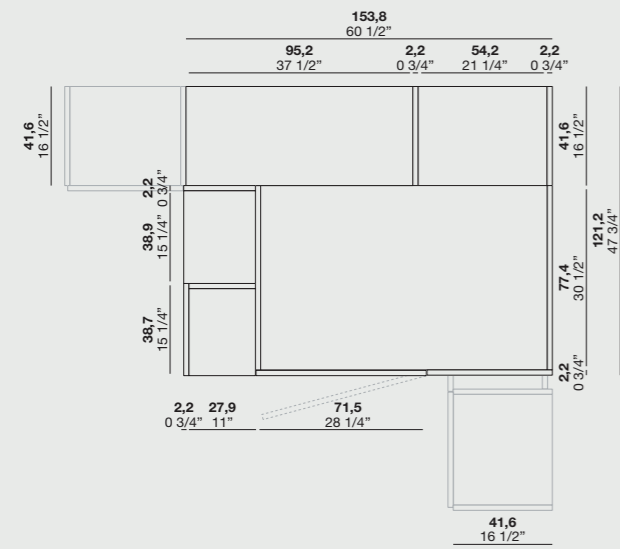

SPOGLIATOIO - TIPO 1 dressing closets - type1