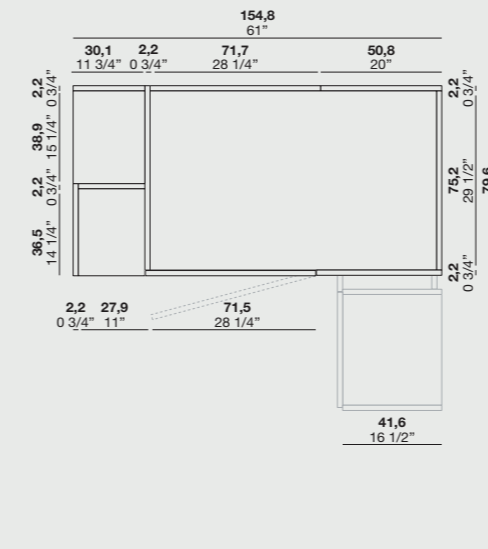

SPOGLIATOIO - TIPO 2 dressing closets - type 2