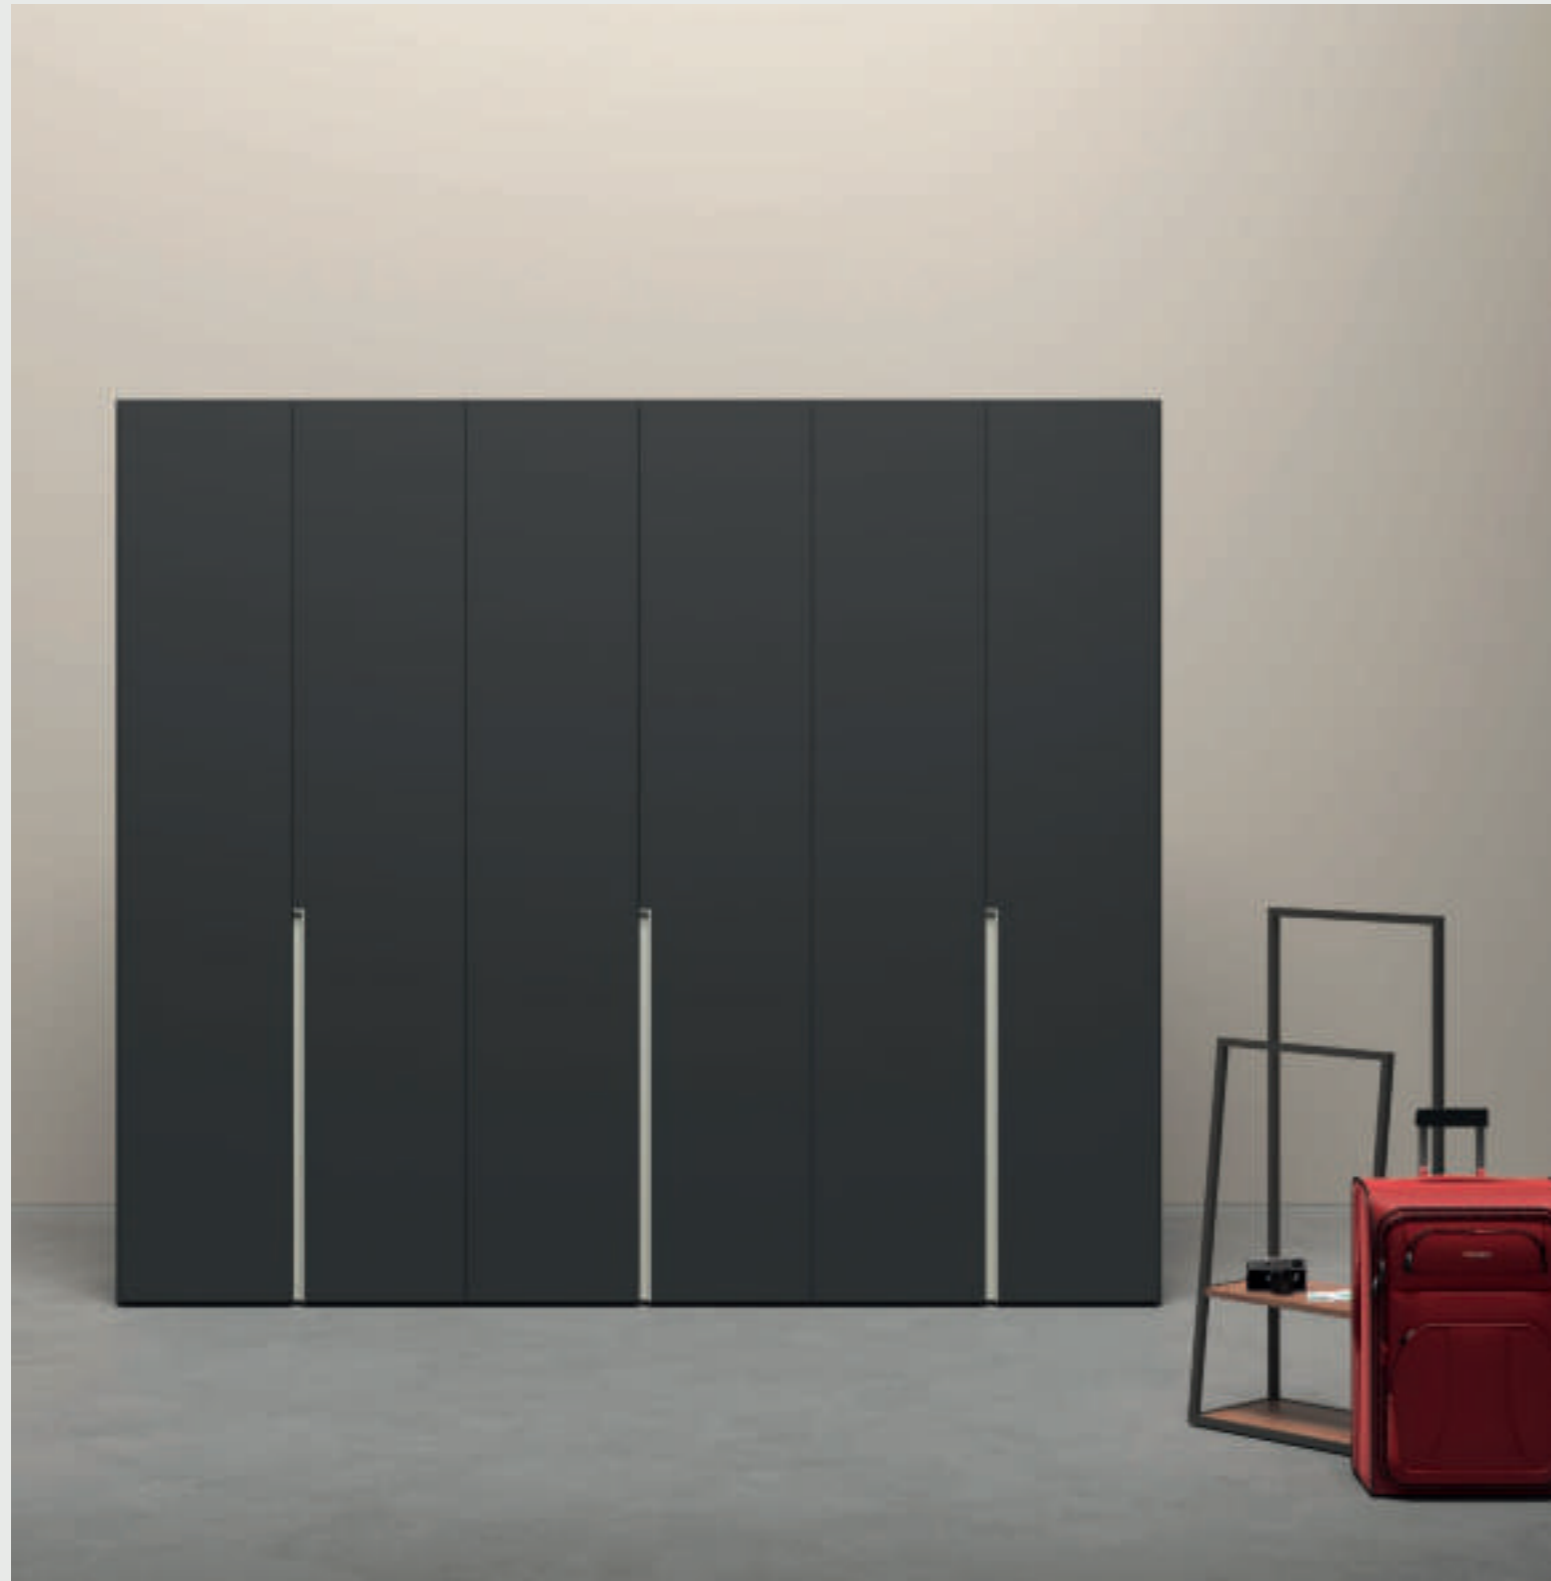

ANTA BATTENTE GO

GO swinging door

FINISHES:
Laccato opaco modica / Maniglia conchiglia
Modica matt lacquered / Conchiglia handle