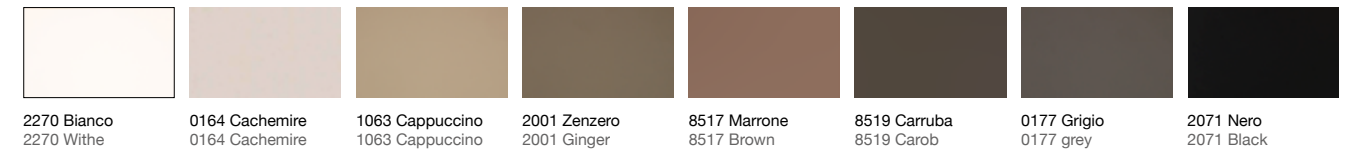

Melamine finishes matt solid_
DECORATIVO TINTA UNITA OPACO

Melamine finishes ash pore_
DECORATIVO TINTA UNITA PORO FRASSINO

Melamine finishes concrete_
DECORATIVO CEMENTO

Melamine finishes wood_
DECORATIVO LEGNO

Metallic finishes_
DECORATIVO METALLICO

Silk_
SILK

Matt acrylic_
ACRILICO OPACO

Gloss acrylic_
ACRILICO LUCIDO