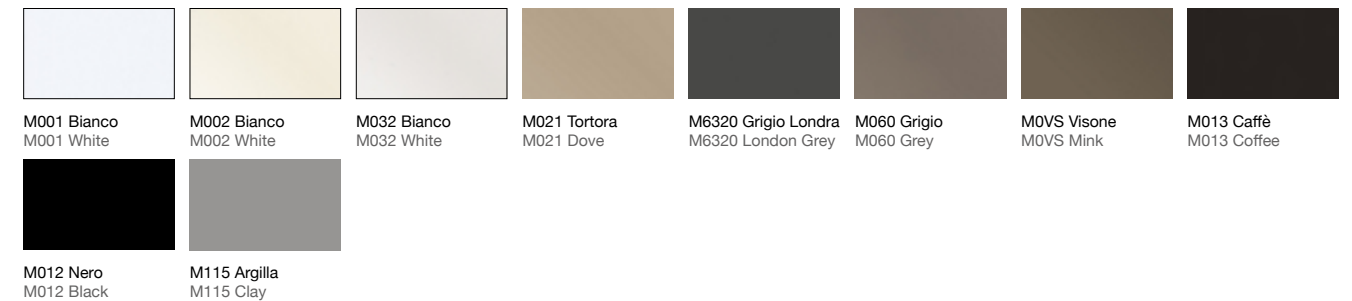

Melamine finishes matt solid_
DECORATIVO TINTA UNITA OPACO

Melamine finishes ash pore_
DECORATIVO TINTA UNITA PORO FRASSINO

Melamine finishes concrete_
DECORATIVO CEMENTO

Melamine finishes wood_
DECORATIVO LEGNO

Metallic finishes_
DECORATIVO METALLICO

Silk_
SILK

Matt acrylic_
ACRILICO OPACO

Gloss acrylic_
ACRILICO LUCIDO

Glaks organic glass gloss / frosted
GLAKS VETRO ORGANICO LUCIDO / SATINATO

Fenix
FENIX

Matt lacquers / Gloss lacquers
LACCATO OPACO / LACCATO LUCIDO

Matt lacquer oak
ROVERE LACCATO OPACO

Clay
ARGILLA

Cement
CEMENTO

Gres
GRES

Venered oak, painted_

ROVERE IMPIALLACCIATO TINTO

01 Naturale
01 Natural

02 Nocciola
02 Hazelnut

03 Medio
03 Medium

04 Scuro
04 Dark

05 Titanio
05 Titanium

06 Grafite
06 Graphite

Precius wood type W1_

LEGNI PREGIATI OPACHI W1

Rovere tranchè scuro
Sliced ntural oak

Olmo
Elm