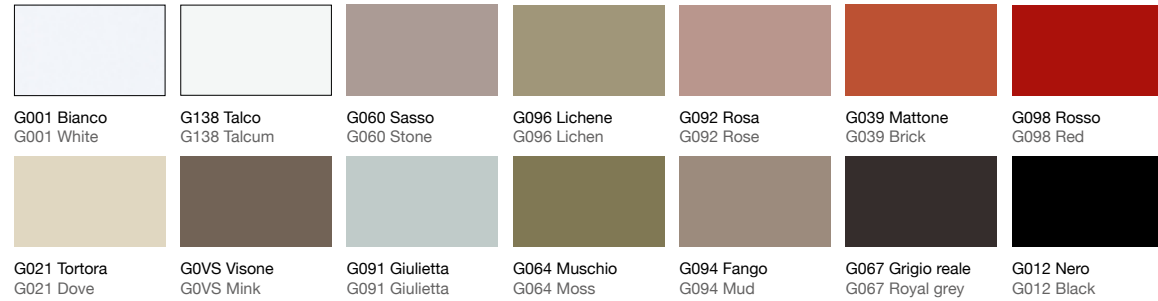

Melamine finishes matt solid_
DECORATIVO TINTA UNITA OPACO

Melamine finishes ash pore_
DECORATIVO TINTA UNITA PORO FRASSINO

Melamine finishes concrete_
DECORATIVO CEMENTO

Melamine finishes wood_
DECORATIVO LEGNO

Metallic finishes_
DECORATIVO METALLICO

Silk_
SILK

Matt acrylic_
ACRILICO OPACO

Gloss acrylic_
ACRILICO LUCIDO

Glaks organic glass gloss / frosted
GLAKS VETRO ORGANICO LUCIDO / SATINATO

Fenix
FENIX

Matt lacquers / Gloss lacquers
LACCATO OPACO / LACCATO LUCIDO

Matt lacquer oak
ROVERE LACCATO OPACO

Clay
ARGILLA

Cement
CEMENTO

Gres
GRES

Venered oak, painted_

ROVERE IMPIALLACCIATO TINTO

01 Naturale
01 Natural

02 Nocciola
02 Hazelnut

03 Medio
03 Medium

04 Scuro
04 Dark

05 Titanio
05 Titanium

06 Grafite
06 Graphite

Precius wood type W1_

LEGNI PREGIATI OPACHI W1

Rovere tranchè scuro
Sliced ntural oak

Olmo
Elm