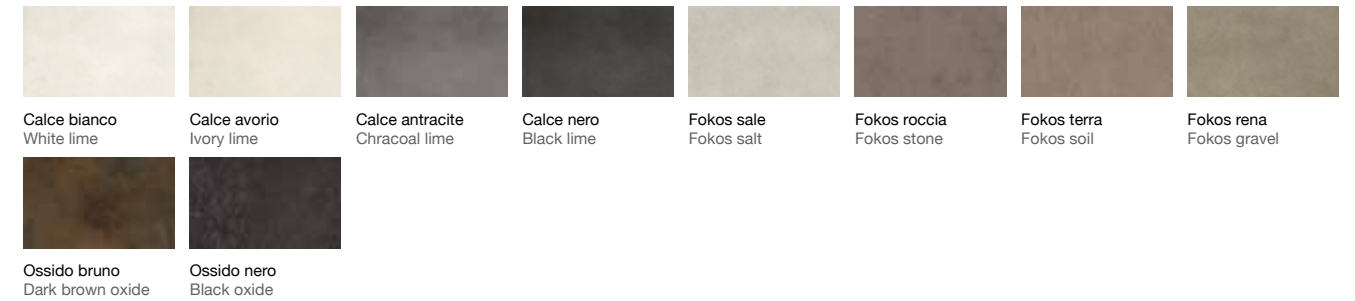

Melamine finishes matt solid_
DECORATIVO TINTA UNITA OPACO

Melamine finishes ash pore_
DECORATIVO TINTA UNITA PORO FRASSINO

Melamine finishes concrete_
DECORATIVO CEMENTO

Melamine finishes wood_
DECORATIVO LEGNO

Metallic finishes_
DECORATIVO METALLICO

Silk_
SILK

Matt acrylic_
ACRILICO OPACO

Gloss acrylic_
ACRILICO LUCIDO

Glaks organic glass gloss / frosted
GLAKS VETRO ORGANICO LUCIDO / SATINATO

Fenix
FENIX

Matt lacquers / Gloss lacquers
LACCATO OPACO / LACCATO LUCIDO

Matt lacquer oak
ROVERE LACCATO OPACO

Clay
ARGILLA

Cement
CEMENTO

Gres
GRES

Venered oak, painted_

ROVERE IMPIALLACCIATO TINTO

01 Naturale
01 Natural

02 Nocciola
02 Hazelnut

03 Medio
03 Medium

04 Scuro
04 Dark

05 Titanio
05 Titanium

06 Grafite
06 Graphite

Precius wood type W1_

LEGNI PREGIATI OPACHI W1

Rovere tranchè scuro
Sliced ntural oak

Olmo
Elm