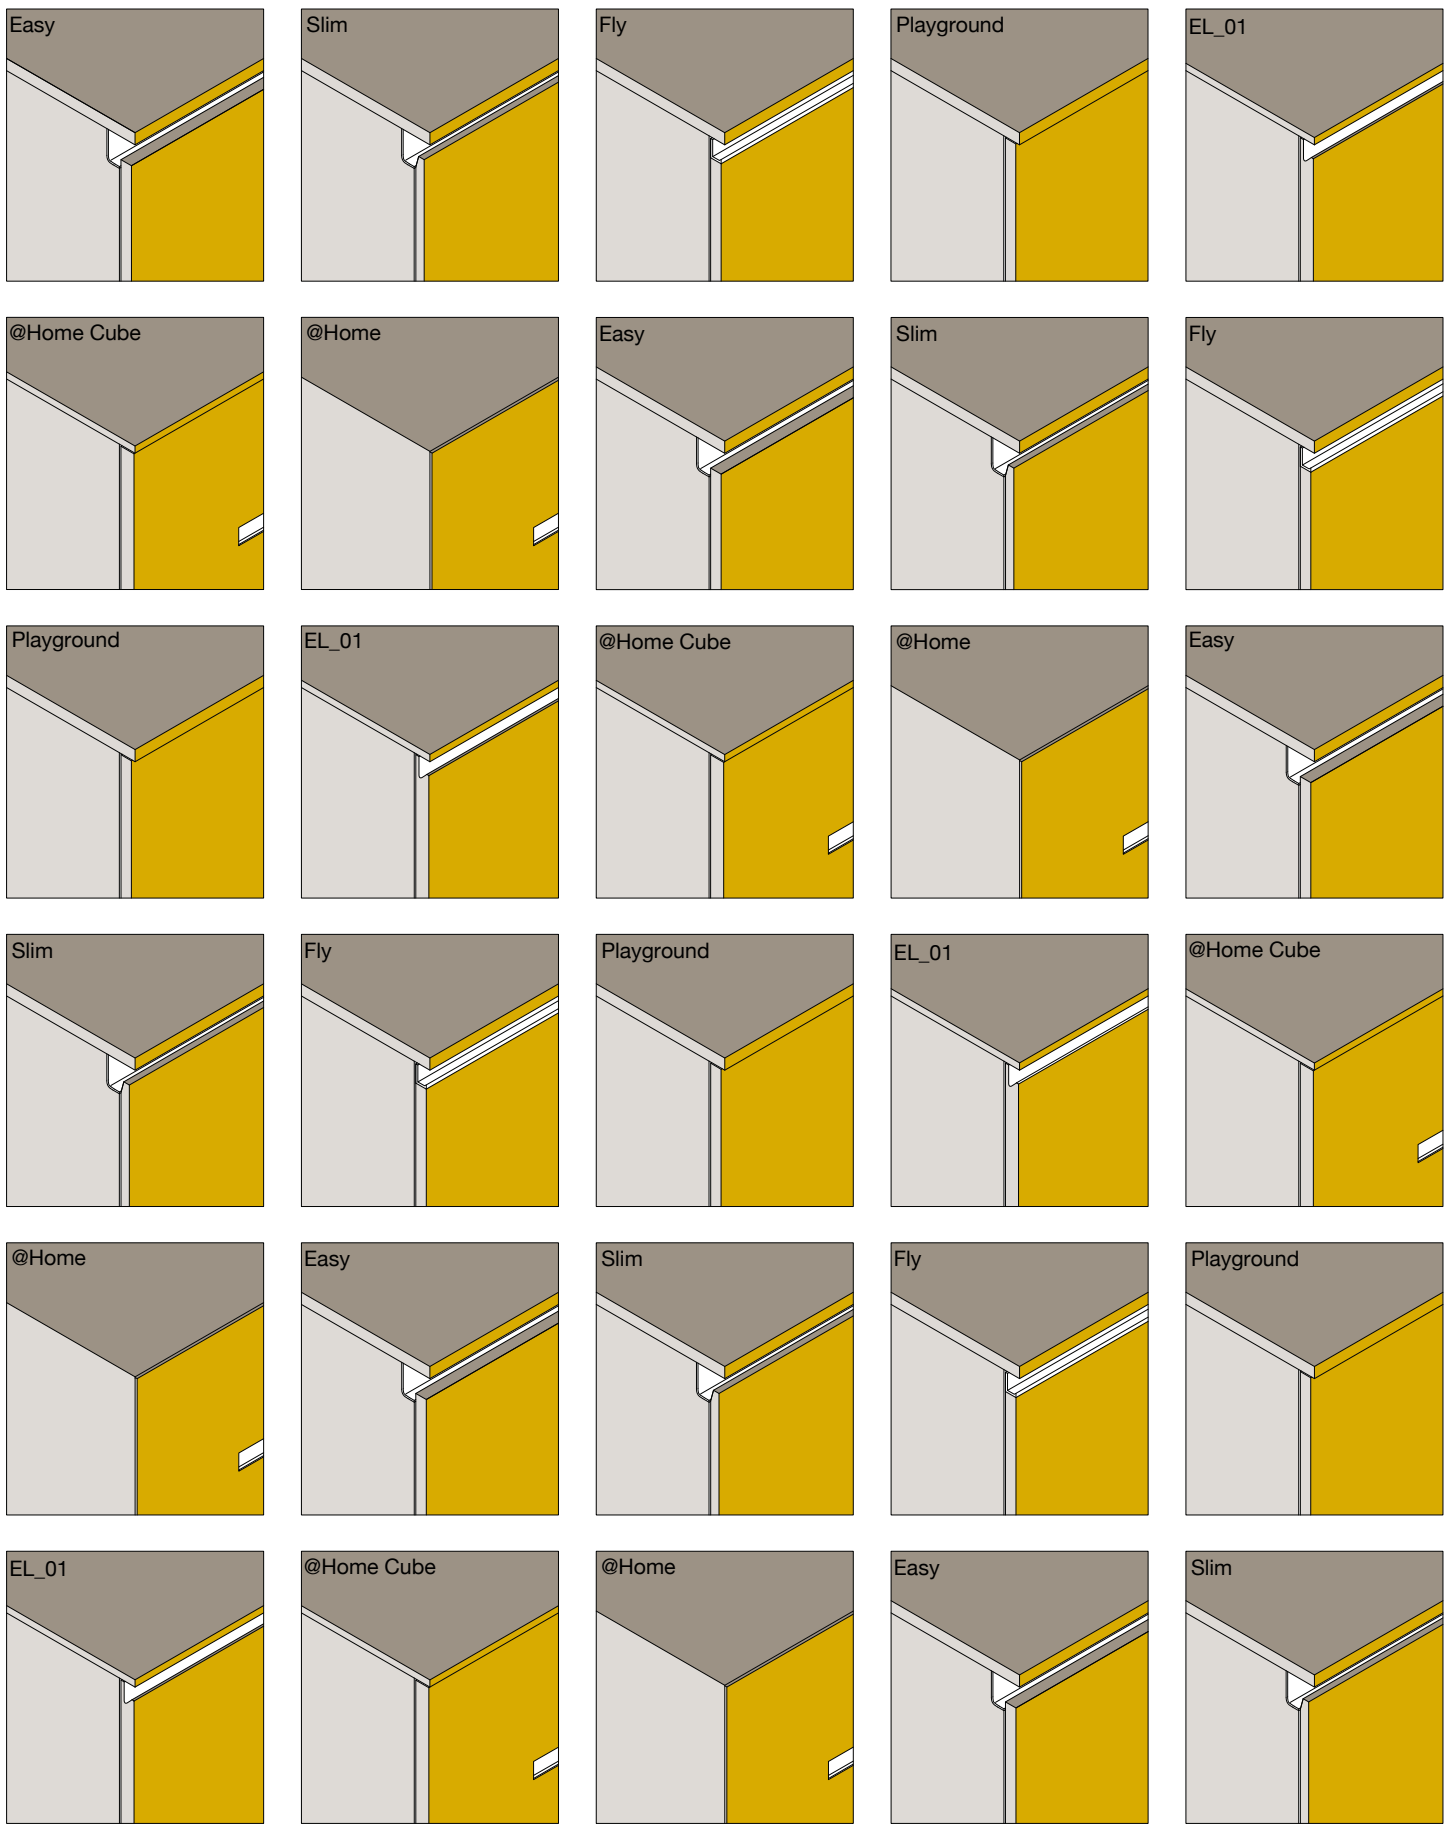

Le basi sono sempre sospese e disponibili in due profondità; la gamma dei top è molto ampia, dai marmi ai materiali di nuova generazione, con possibilità di inserire sia le vasche integrate che i lavabi in appoggio.

TOP_
TOP

LG bianco alpino
LG alpine white

COLONNE_
TALL UNITS

Rovere chiaro
Light oak

Coniugando design, materiali preziosi e funzionalità @home bath ospita lavabi e contenitori.

@home bath is able to design every bathroom with elegant but essential design solutions.

Il segno orizzontale della maniglia impreziosisce il rigore del bianco e asseconda la visione prospettica.

—
The horizontal mark of the handle enhances the rigor of the white, and favours the perspective view.