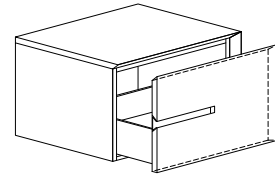

Modularity_
MODULARITA'

@Home model
MODELLO @HOME

@HOME base unit with countertop and end panel with 45° edge. The structure of the cabinet is 457mm high.
Base @HOME con top e fianco terminale con bordo a 45°.
La struttura del mobile è alta 457mm.