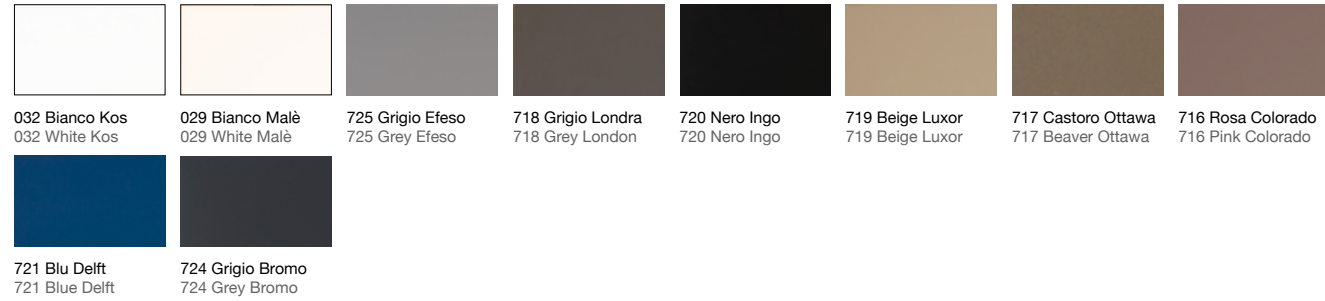

Melamine finishes matt solid_
DECORATIVO TINTA UNITA OPACO

Melamine finishes ash pore_
DECORATIVO TINTA UNITA PORO FRASSINO

Melamine finishes concrete_
DECORATIVO CEMENTO

Melamine finishes wood_
DECORATIVO LEGNO

Metallic finishes_
DECORATIVO METALLICO

Silk_
SILK

Matt acrylic_
ACRILICO OPACO

Gloss acrylic_
ACRILICO LUCIDO

Glaks organic glass gloss / frosted
GLAKS VETRO ORGANICO LUCIDO / SATINATO

Fenix
FENIX

Matt lacquers / Gloss lacquers
LACCATO OPACO / LACCATO LUCIDO

Matt lacquer oak
ROVERE LACCATO OPACO

Clay
ARGILLA

Cement
CEMENTO

Gres
GRES

Venered oak, painted_

ROVERE IMPIALLACCIATO TINTO

01 Naturale
01 Natural

02 Nocciola
02 Hazelnut

03 Medio
03 Medium

04 Scuro
04 Dark

05 Titanio
05 Titanium

06 Grafite
06 Graphite

Precius wood type W1_

LEGNI PREGIATI OPACHI W1

Rovere tranchè scuro
Sliced ntural oak

Olmo
Elm