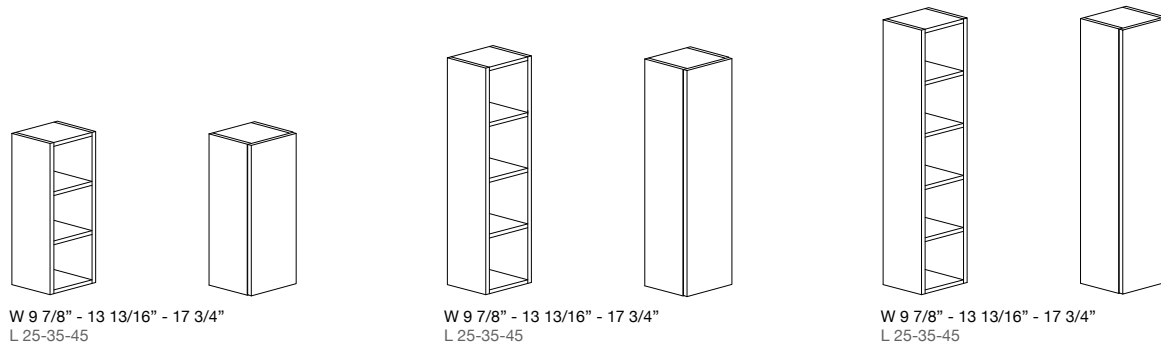

W 23 5/8" - 35 7/16" - 47 1/4"
L 60-90-120

W 23 5/8" - 29 1/2" - 35 7/16" - 41 5/16" - 47 1/4"
L 60-75-90-105-120

W 23 5/8" - 29 1/2" - 35 7/16" - 41 5/16" - 47 1/4"
L 60-75-90-105-120

W 17 3/4" - 23 5/8"
L 45-60

Cabinets H.11"
BASI ARREDO H. 28 cm

H. 11" cabinets
H. 28 cm BASI ARREDO

Towers
COLONNE

H. 31 1/2" towers
H. 80 cm COLONNE

H. 47 1/4" towers
H. 120 cm COLONNE

H. 55 1/8" towers
H. 140 cm COLONNE

Materials_ MATERIALI