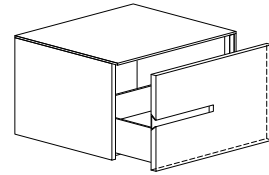

@Home cube model
MODELLO @HOME CUBE

@HOME CUBE base unit with countertop and end panel with 90° edge. The structure of the cabinet is 480mm high.
Base @HOME CUBE con top e fianco terminale con bordo a 90°.
La struttura del mobile è alta 480mm.