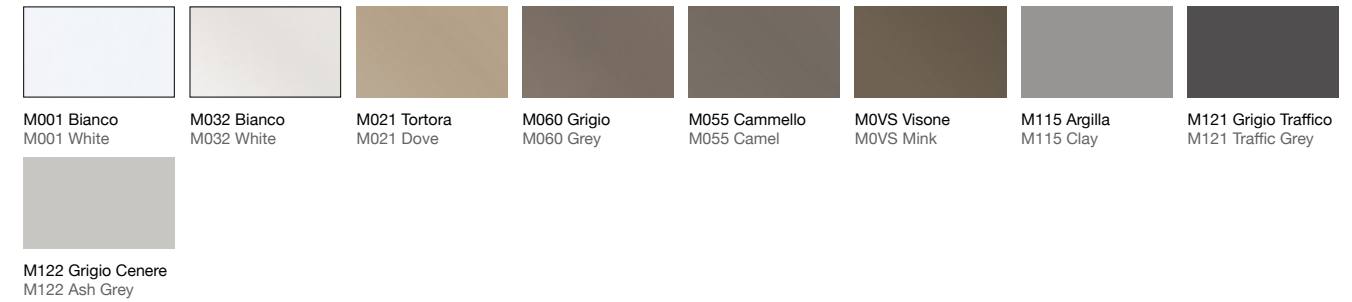

Melamine finishes matt solid_
DECORATIVO TINTA UNITA OPACO

Melamine finishes ash pore_
DECORATIVO TINTA UNITA PORO FRASSINO

Melamine finishes concrete_
DECORATIVO CEMENTO

Melamine finishes wood_
DECORATIVO LEGNO

Metallic finishes_
DECORATIVO METALLICO

Silk_
SILK

Matt acrylic_
ACRILICO OPACO

Gloss acrylic_
ACRILICO LUCIDO

Glaks organic glass gloss / frosted
GLAKS VETRO ORGANICO LUCIDO / SATINATO

Fenix
FENIX

Matt lacquers / Gloss lacquers
LACCATO OPACO / LACCATO LUCIDO