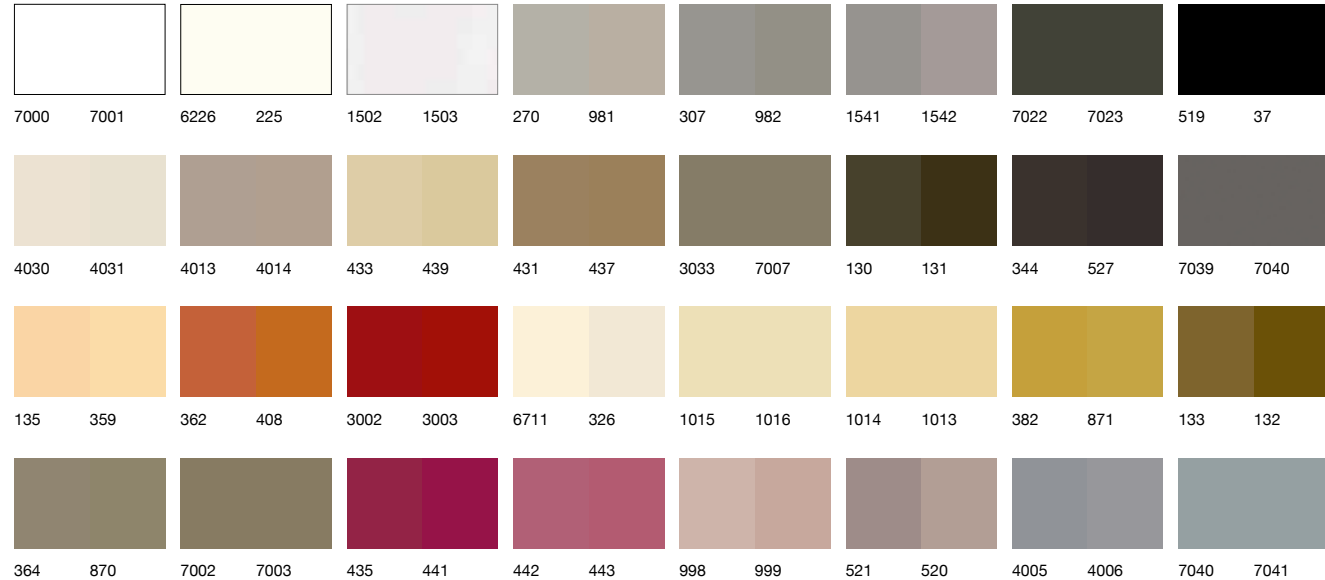

Metallic finishes_
DECORATIVO METALLICO

Silk_
SILK

Matt acrylic_
ACRILICO OPACO

Gloss acrylic_
ACRILICO LUCIDO

Glaks organic glass gloss / frosted
GLAKS VETRO ORGANICO LUCIDO / SATINATO

Fenix
FENIX

Matt lacquers / Gloss lacquers
LACCATO OPACO / LACCATO LUCIDO

Matt lacquer oak
ROVERE LACCATO OPACO

Clay
ARGILLA

Cement
CEMENTO

Gres
GRES

Venered oak, painted_

ROVERE IMPIALLACCIATO TINTO

01 Naturale
01 Natural

02 Nocciola
02 Hazelnut

03 Medio
03 Medium

04 Scuro
04 Dark

05 Titanio
05 Titanium

06 Grafite
06 Graphite

Precius wood type W1_

LEGNI PREGIATI OPACHI W1

Rovere tranchè scuro
Sliced ntural oak

Olmo
Elm

Eucalpto
Eucaliptus

Precius wood type W3_

LEGNI PREGIATI OPACHI W3

Palissandro
Palisander

Ebano
Ebony

Metallic lacquer_

LACCATO METALLICO

Acciaio satinato
Satin steel