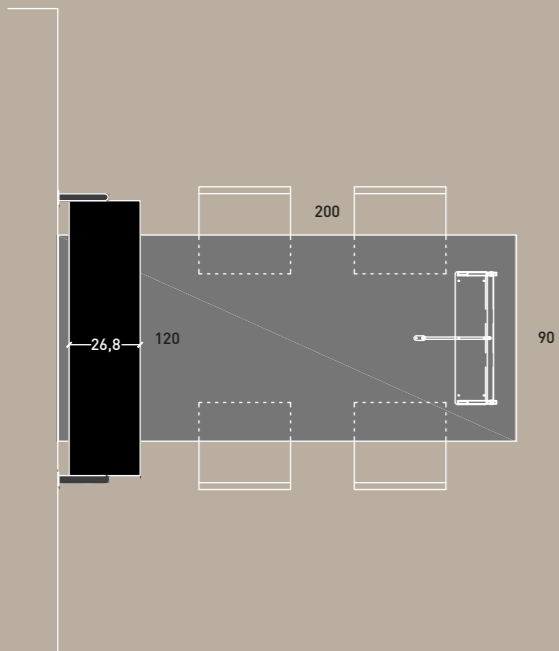

144

**COMPOSIZIONE / COMPOSITION #06**

BIANCO ICE  
LACCATO OPACO  
COLOR TREND

**product design**  
ROSSI & CO.  
**art direction and styling**  
ROSSI & CO.  
**graphic design**  
ROSSI & CO.  
**photography**  
STUDIO INDOOR  
**colour separation**  
Z13  
**printed by**  
GESCOM S.P.A.  
printed in Italy - Aprile 2018