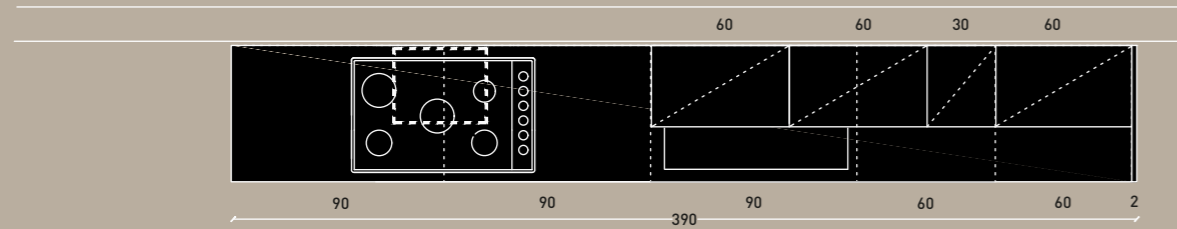

COMPOSIZIONE / COMPOSITION #05

PANNA
LACCATO OPACO

POMICE
LACCATO OPACO
COLOR TREND

CARTA ZUCCHERO
LACCATO OPACO
COLOR TREND

VERDE OLIVASTRO
LACCATO OPACO
COLOR TREND

144