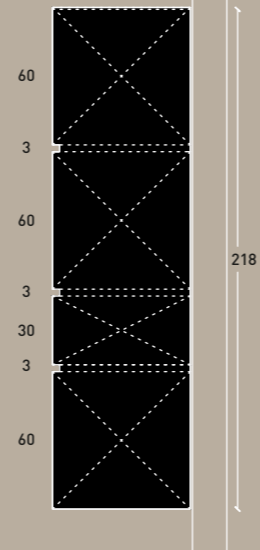

COMPOSIZIONE / COMPOSITION #05

PANNA
LACCATO OPACO

POMICE
LACCATO OPACO
COLOR TREND

CARTA ZUCCHERO
LACCATO OPACO
COLOR TREND

VERDE OLIVASTRO
LACCATO OPACO
COLOR TREND

144