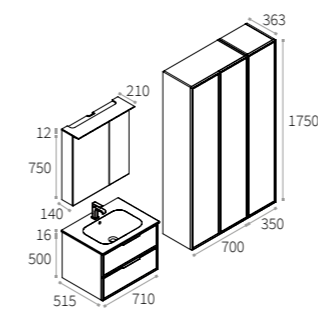

SUITE / 04

Lavabo: DUNA - ceramica lucido - 100 BIANCO
Arredi: laccato lucido - 100 BIANCO
Maniglia: RA RAME

Washbasin: DUNA - glossy ceramic - 100 BIANCO
Furnishings: glossy lacquered - 100 BIANCO
Handle: RA BRUSHED ROSE GOLD