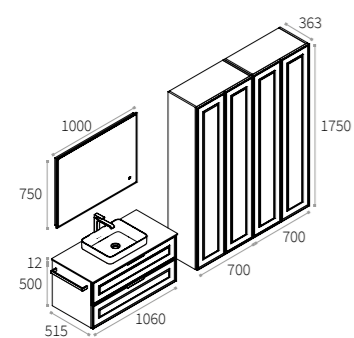

SUITE VINTAGE / 15

Top: gres - 741 PIETRA GREY LUCIDO
Lavabo: PURA - ceramica lucido - 101 CERAMICA
Arredi: laccato lucido - 101 BIANCO
Maniglia: CL CROMATO LUCIDO

Top: gres - 741 PIETRA GREY LUCIDO
Washbasin: PURA - glossy ceramic -101 CERAMICA
Furnishings: glossy lacquered - 101 BIANCO
Handle: CL BRIGHT CHROME

Piani in Gres e Cristallo con Lavabi in ceramica semincasso ed appoggio forniscono ulteriori soluzioni per la personalizzazione della collezione.

Glass and gres tops with lay-on and semi-recessed ceramic basins are additional solutions to personalize the collection.