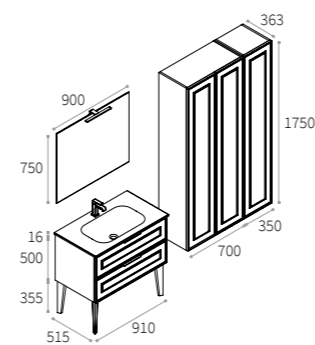

SUITE VINTAGE / 03

Lavabo: DUNA - ceramica opaco - 187 MALTA
Arredi: laccato opaco - 187 MALTA
Maniglia: IN INOX

Washbasin: DUNA - matt ceramic - 187 MALTA
Furnishings: matt lacquered - 187 MALTA
Handle: IN BRUSHED INOX