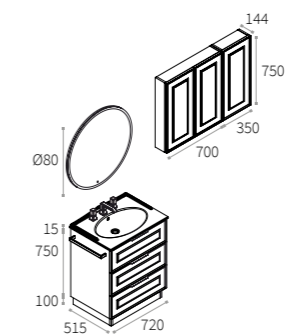

SUITE VINTAGE / 02B

Lavabo: QUADRA VINTAGE - ceramica lucido - 100 BIANCO
Arredi: laccato lucido - 066 MALVA
Maniglia: CL CROMATO LUCIDO

Washbasin: QUADRA VINTAGE - glossy ceramic -100 BIANCO
Furnishings: glossy lacquered - 066 MALVA
Handle: CL BRIGHT CHROME