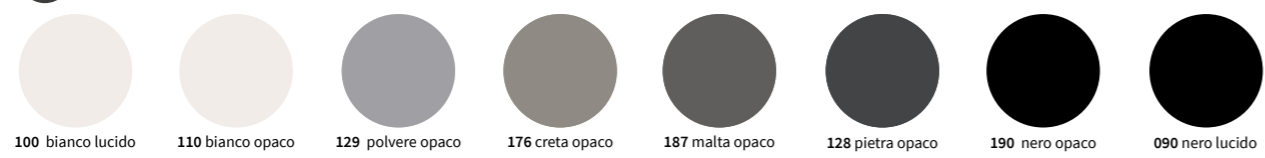

C Essenze polimeriche

Polymeric finishes

R Colori ceramica disponibili per lavabi Duna, Quadra, Quadra vintage, Thin*

Available ceramic colours for washbasins Duna, Quadra, Quadra vintage, Thin*

R Colori ceramica disponibili per lavabo Pura*

Available ceramic colours for washbasin Pura*

P1 Mineralgloss

Mineralgloss