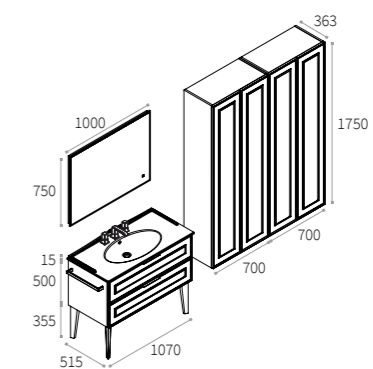

SUITE VINTAGE / 01

Lavabo: QUADRA VINTAGE - ceramica lucido - 100 BIANCO
Arredi: laccato lucido - 029 POLVERE
Maniglia: CL CROMATO LUCIDO

Washbasin: QUADRA VINTAGE - glossy ceramic -100 BIANCO
Furnishings: glossy lacquered - 029 POLVERE
Handle: CL BRIGHT CHROME