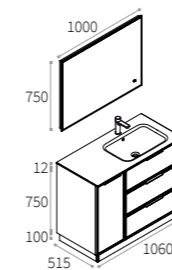

SUITE / 12

Lavabo: SETA - mineralmatt - 110 BIANCO
Arredi: laccato opaco - 110 BIANCO
Maniglia: CL CROMATO LUCIDO

Washbasin: SETA - mineralmatt - 110 BIANCO
Furnishings: matt lacquered - 110 BIANCO
Handle: CL BRIGHT CHROME