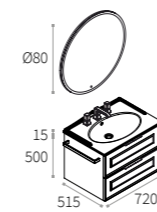

SUITE VINTAGE / 02

Lavabo: QUADRA VINTAGE - ceramica lucido - 100 BIANCO
Arredi: laccato opaco - 166 MALVA
Maniglia: CL CROMATO LUCIDO

Washbasin: QUADRA VINTAGE - glossy ceramic -100 BIANCO
Furnishings: matt lacquered - 166 MALVA
Handle: CL BRIGHT CHROME