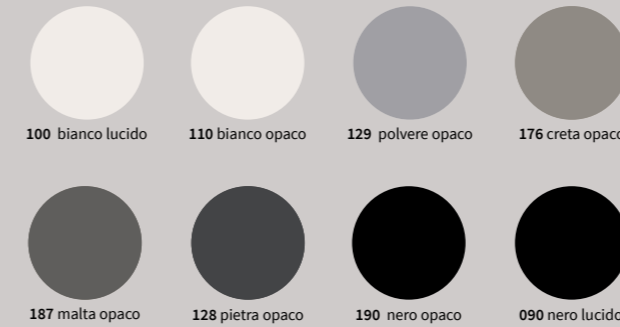

K Gres a spessore

Full-body gres

731 zenith 736 keranium 737 sirius 739 urban argento 740 urban antracite 741 pietra grey lucido 742 pietra grey opaco
743 bianco lasa lucido 744 bianco lasa opaco 745 grey earth 746 malm black 747 rovere buckskin 748 rovere baio

000 RAL e NCS lucidi e opachi

PURA

Lavabi appoggio o semincasso in ceramica bianco lucido e opaco.

Lay-on or semi-recessed washbasins in gloss/matt white color.

R Colori ceramica disponibili*
Available ceramic colours

PURA D 40 - LAV PUR SE 00 R 001
L 400 P 400 H 80/140

PURA L 38 - LAV PUR SE 00 R 002
L 380 P 380 H 80/140

PURA L 50 - LAV PUR SE 00 R 003
L 500 P 380 H 80/140

THIN

Lavabi appoggio in ceramica bianco/nero lucido e colorati.

Lay-on washbasins in white/black (gloss finish) and in colored version (matt finishes).

R Colori ceramica disponibili*
Available ceramic colours

THIN D 40 - LAV THN AP 00 R 02
L 404 P 404 H 125

THIN L 40 - LAV THN AP 00 R 03
L 404 P 384 H 125