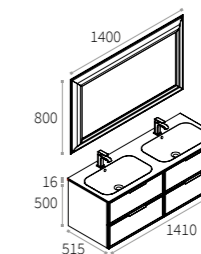

SUITE / 10

Lavabo: DUNA - ceramica opaco - 110 BIANCO
Arredi: laccato opaco - 110 BIANCO
Maniglia: laccato opaco - 110 BIANCO

Washbasin: DUNA - matt ceramic -110 BIANCO
Furnishings: matt lacquered - 110 BIANCO
Handle: matt lacquered - 110 BIANCO