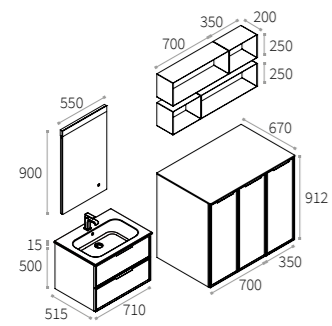

SUITE / 03

1. Lavabo: QUADRA - ceramica opaco - 110 BIANCO
   Arredi: polimerico - 2401 WOODY NUT
   laccato opaco - 174 FANGO
   laccato opaco - 110 BIANCO
   Maniglia: laccato opaco - 174 FANGO
   laccato opaco - 110 BIANCO

1. Washbasin: QUADRA - matt ceramic -110 BIANCO
   Furnishings: polymer laminate - 2401 WOODY NUT
   matt lacquered - 174 FANGO
   matt lacquered - 110 BIANCO
   Handle: matt lacquered - 174 FANGO
   matt lacquered - 110 BIANCO