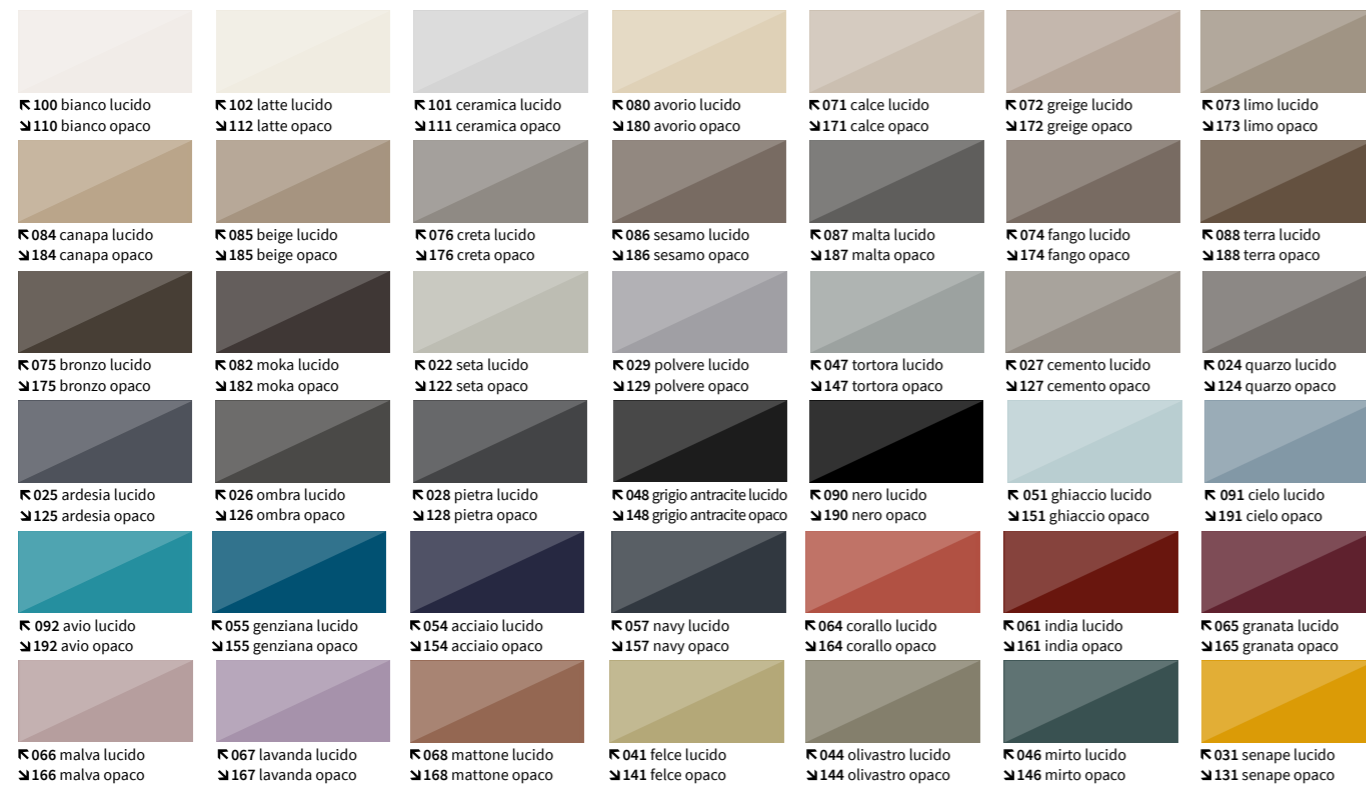

 CL CROMATO LUCIDO BRIGHT CHROME	 IN INOX BRUSHED INOX	 NS NERO OPACO SPAZZOLATO BRUSHED MATT BLACK	 AS ANTRACITE SPAZZOLATO BRUSHED ANTHRACITE
 OS OTTONE SPAZZOLATO BRUSHED BRASS	 RA RAME BRUSHED ROSE GOLD	 BA BRONZO ANTICO BRUSHED ANTIQUE BRONZE	 MML COLORI OPACHI BERLONI BAGNO LACQUERED COLOURS BERLONI BAGNO

Aluminum towel holder in Brill and matt lacquered finishes (see BERLONI BAGNO lacquered sample set).

STICK H10

Struttura piedi laterali in finitura brill e laccato opaco (cartella colori opachi Berloni Bagno).

Aluminum feet structure in Brill and matt lacquered finishes (see BERLONI BAGNO lacquered sample set).

PRISMA

Piedi in legno laccati disponibili in 2 altezze: H 35 per arredi con lavabi integrali in ceramica o mineral, H 29 per piani in cristallo/gres con lavabo in appoggio/semincasso (cartella colori lucidi e opachi Berloni Bagno).

FINITURE ARREDI E TOPS

Furnishings and top finishes

B1 Laccati opachi

Matt lacquered colours

000 RAL e NCS lucidi e opachi*

C Essenze polimeriche

Polymeric finishes

R Colori ceramica disponibili per lavabi Duna, Quadra, Quadra vintage, Thin*