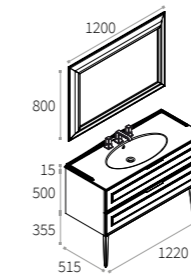

SUITE VINTAGE / 06

Lavabo: QUADRA VINTAGE - ceramica opaco - 110 BIANCO
Arredi: laccato opaco - 110 BIANCO
Maniglia: RA RAME

Washbasin: QUADRA VINTAGE - matt ceramic - 110 BIANCO
Furnishings: matt lacquered - 110 BIANCO
Handle: RA BRUSHED ROSE GOLD