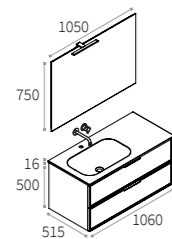

SUITE / 08

Lavabo: DUNA - ceramica opaco - 110 BIANCO
Arredi: laccato opaco - 110 BIANCO
Maniglia: laccato opaco - 190 NERO

Washbasin: DUNA - matt ceramic -110 BIANCO
Furnishings: matt lacquered - 110 BIANCO
Handle: matt lacquered - 190 NERO