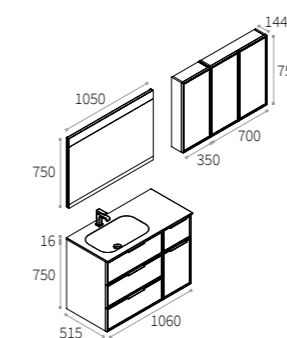

SUITE / 09

Lavabo: DUNA - ceramica opaco - 176 CRETA
Arredi: laccato opaco - 176 CRETA
Maniglia: laccato opaco - 176 CRETA

Washbasin: DUNA - matt ceramic - 176 CRETA
Furnishings: matt lacquered - 176 CRETA
polymer laminate - 2403 WOODY BROWN
Handle: matt lacquered - 176 CRETA