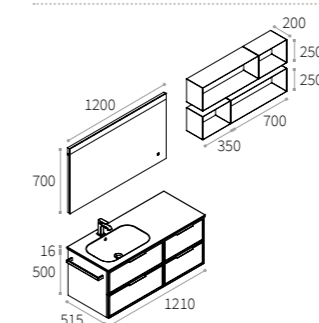

SUITE / 01

Lavabo: DUNA - ceramica opaco - 187 MALTA
Arredi: laccato opaco - 187 MALTA
laccato opaco - 110 BIANCO
Maniglia: laccato opaco - 187 MALTA

Washbasin: DUNA - matt ceramic - 187 MALTA
Furnishings: matt lacquered - 187 MALTA
matt lacquered - 110 BIANCO
Handle: matt lacquered - 187 MALTA