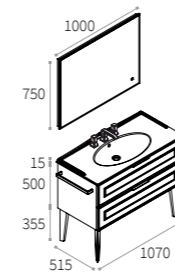

SUITE VINTAGE / 01B

Lavabo: QUADRA VINTAGE - ceramica opaco - 129 POLVERE
Arredi: laccato opaco - 129 POLVERE
Maniglia: CL CROMATO LUCIDO

Washbasin: QUADRA VINTAGE - matt ceramic -129 POLVERE
Furnishings: matt lacquered - 129 POLVERE
Handle: CL BRIGHT CHROME