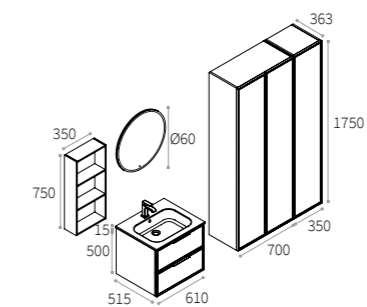

SUITE / 02

Lavabo: QUADRA - ceramica opaco - 110 BIANCO
Arredi: polimerico - 2402 WOODY GREY
laccato opaco - 190 NERO
Maniglia: laccato opaco - 110 BIANCO

Washbasin: QUADRA - matt ceramic - 110 BIANCO
Furnishings: polymer laminate - 2402 WOODY GREY
matt lacquered - 190 NERO
Handle: matt lacquered - 110 BIANCO