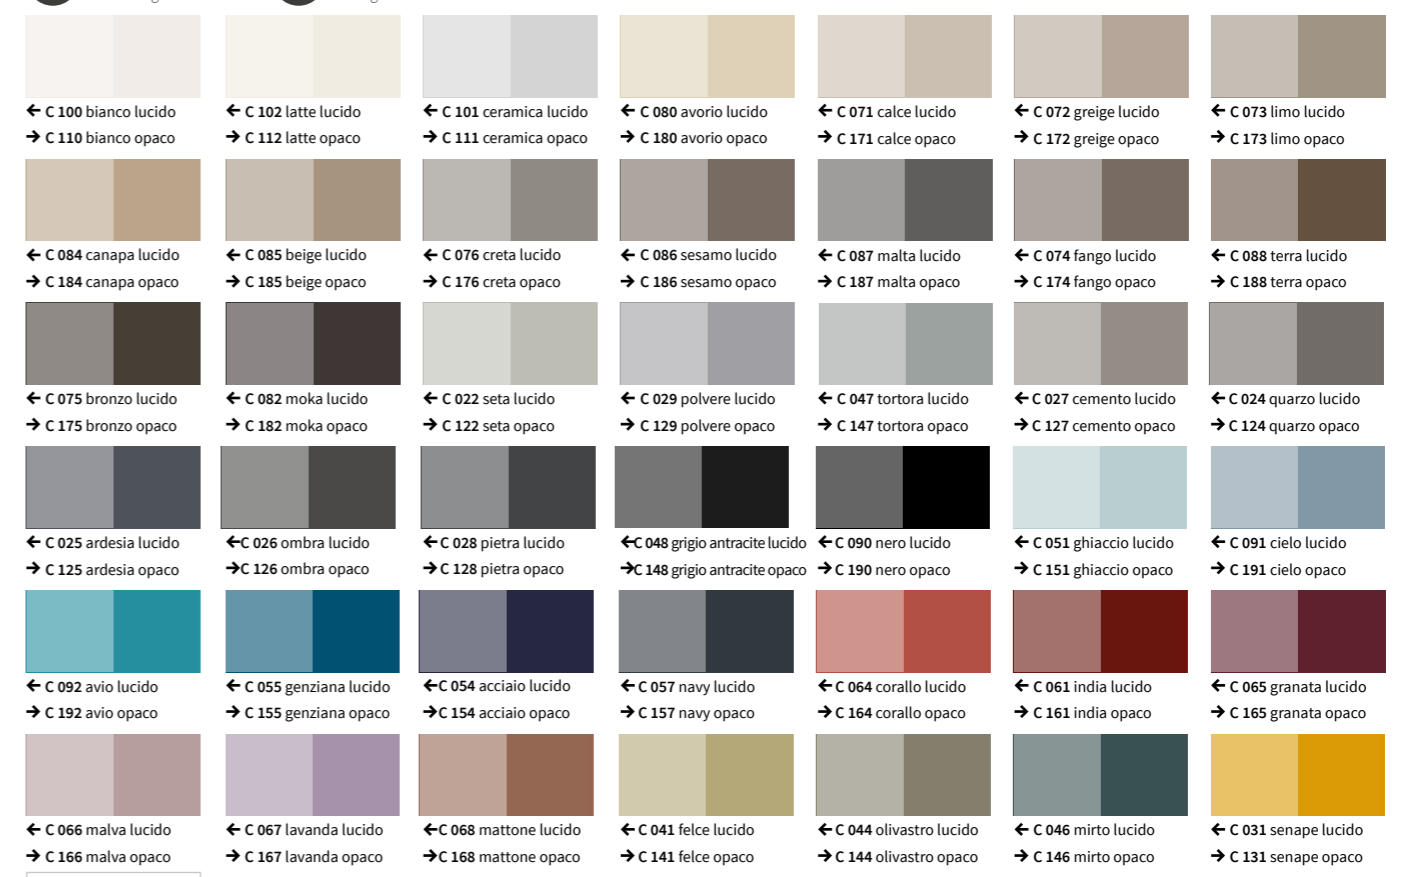

FINITURE ARREDI E TOPS

Furnishings and top finishes

B1 Laccati opachi

Matt lacquered colours

000 RAL e NCS lucidi e opachi*

C Essenze polimeriche

Polymeric finishes

R Colori ceramica disponibili per lavabi Duna, Quadra, Quadra vintage, Thin*

Available ceramic colours for washbasins Duna, Quadra, Quadra vintage, Thin*

R Colori ceramica disponibili per lavabo Pura*

Available ceramic colours for washbasin Pura*

P1 Mineralgloss

Mineralgloss

100 bianco lucido

P2 Mineralmatt

Mineralmatt

110 bianco opaco 147 tortora opaco 127 cemento opaco 148 grigio antracite opaco

FINITURE ARREDI E TOPS

Furnishings and top finishes

K Gres a spessore

Full-body gres

S1 Cristallo lucido

Polished glass

000 RAL e NCS lucidi e opachi*

S2 Cristallo opaco

Matt glass

*** ATTENZIONE:**
I piani ceramici/mineral e gli arredi sono laccati con lo stesso grado di colore. Tuttavia trattandosi di materiali differenti (ceramica/mineral ed MDF) i toni di colore potrebbero risultare non perfettamente identici. Per questo motivo eventuali differenze di colore tra lavabo ed arredo non potranno essere considerate oggetto di contestazione.