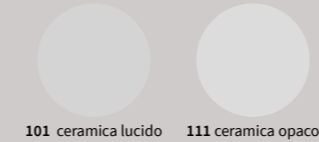

000 RAL e NCS lucidi e opachi

PURA

Lavabi appoggio o semincasso in ceramica bianco lucido e opaco.

Lay-on or semi-recessed washbasins in gloss/matt white color.

R Colori ceramica disponibili*
Available ceramic colours