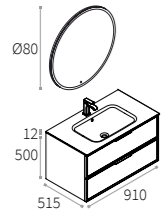

SUITE / 11

Lavabo: SETA - mineralmatt - 127 CEMENTO
Arredi: laccato opaco - 127 CEMENTO
Maniglia: BA BRONZO ANTICO

Washbasin: SETA - mineralmatt - 127 CEMENTO
Furnishings: matt lacquered - 127 CEMENTO
Handle: BA BRUSHED ANTIQUE BRONZE