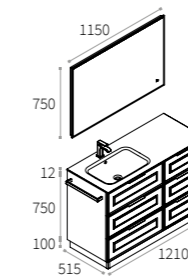

Base combinata a 6 cassetti con zoccolo ispezionabile a terra per garantire la massima facilità di pulizia.

6 drawers combined sink unit with inspectionable baseboard to ensure an easy cleaning.

SUITE VINTAGE / 13