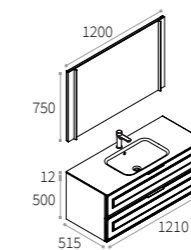

SUITE VINTAGE / 14

Lavabo: SETA - mineralmatt - 148 GRIGIO ANTRACITE
Arredi: laccato opaco - 148 GRIGIO ANTRACITE
Maniglia: IN INOX

Washbasin: SETA - mineralmatt - 148 GRIGIO ANTRACITE
Furnishings: matt lacquered - 148 GRIGIO ANTRACITE
Handle: IN BRUSHED INOX