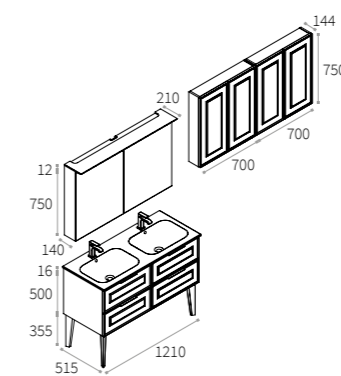

SUITE VINTAGE / 08

Lavabo: DUNA - ceramica opaco - 176 CRETA
Arredi: laccato opaco - 176 CRETA
laccato opaco - 190 NERO
Maniglia: laccato opaco - 176 CRETA

Washbasin: DUNA - matt ceramic -176 CRETA
Furnishings: matt lacquered - 176 CRETA
matt lacquered - 190 NERO
Handle: matt lacquered - 176 CRETA