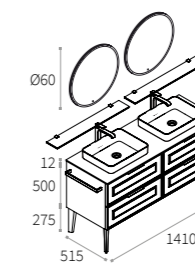

SUITE VINTAGE / 16

Top: gres - 744 BIANCO LASA OPACO
Lavabo: PURA - ceramica lucido - 101 CERAMICA
Arredi: laccato opaco - 141 FELCE
Maniglia: CL CROMATO LUCIDO

Top: gres - 744 BIANCO LASA OPACO
Washbasin: PURA - glossy ceramic -101 CERAMICA
Furnishings: matt lacquered - 141 FELCE
Handle: CL BRIGHT CHROME