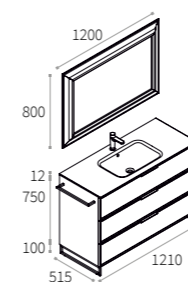

SUITE / 14

Lavabo: SETA - mineralmatt - 110 BIANCO
Arredi: laccato opaco - 110 BIANCO
Maniglia: laccato opaco - 110 BIANCO

Washbasin: SETA - mineralmatt - 110 BIANCO
Furnishings: matt lacquered - 110 BIANCO
Handle: matt lacquered - 110 BIANCO