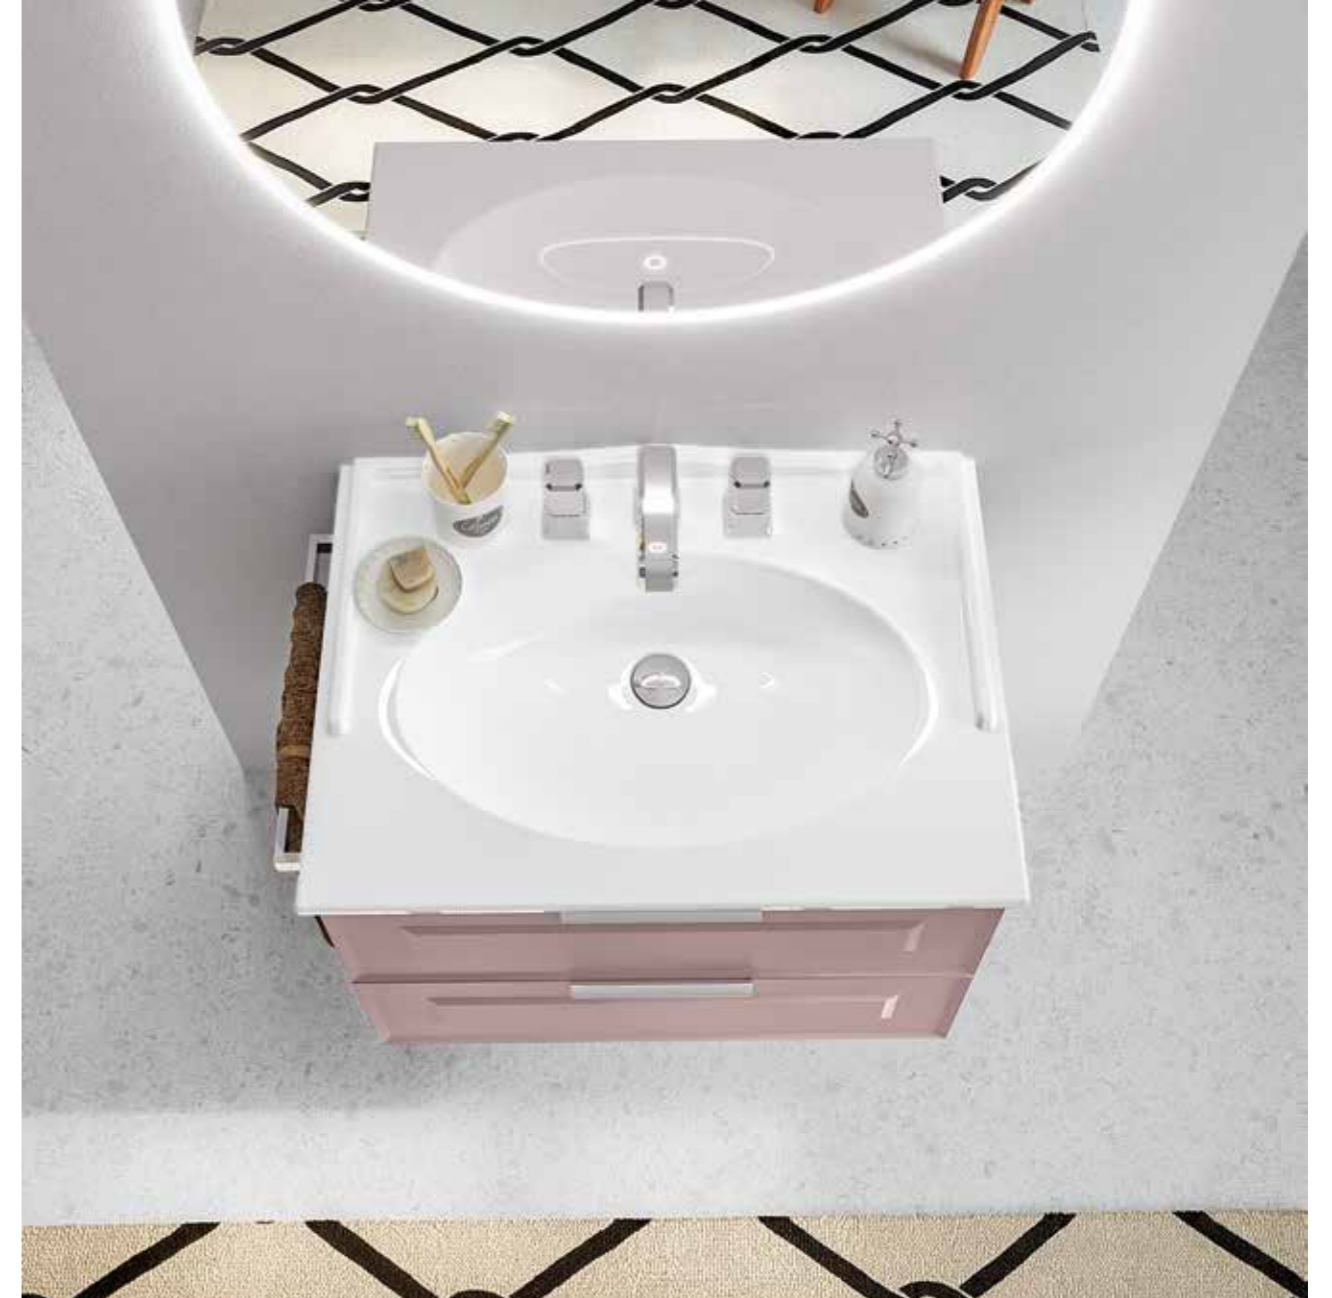

SUITE VINTAGE / 02

Lavabo: QUADRA VINTAGE - ceramica lucido - 100 BIANCO
Arredi: laccato opaco - 166 MALVA
Maniglia: CL CROMATO LUCIDO

Washbasin: QUADRA VINTAGE - glossy ceramic -100 BIANCO
Furnishings: matt lacquered - 166 MALVA
Handle: CL BRIGHT CHROME