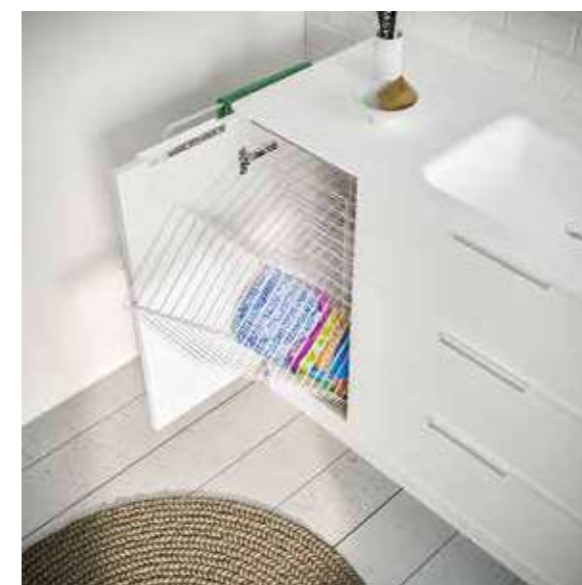

Come alternativa ai ripiani, può essere richiesto il cesto portabiancheria estraibile.

The removable laundry basket can be used as an alternative to the shelves.