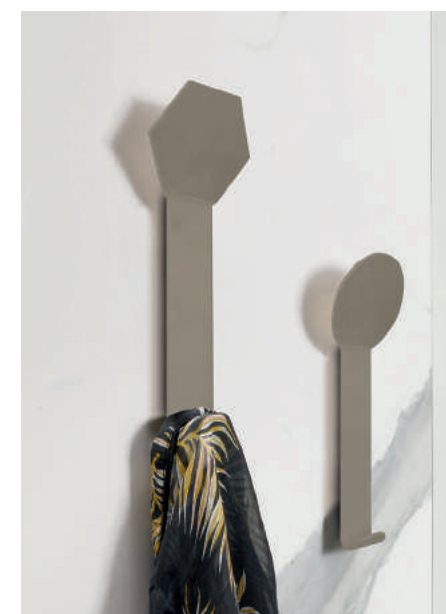

*Design
in movimento,
appendiabiti e mensole magnetiche
per un ingresso sempre unico.*

DESIGN IN MOTION,
COAT HANGERS AND MAGNETIC SHELVES
FOR A UNIQUE ENTRANCE HALL.

01

02

03

05

magnetika

- 01 **Otium** design Studio 28
Pouf con base in metallo verniciato.
Pouf with painted metal structure.
- 02 **Materika** design Gino Carollo
Consolle magnetica in metallo e ceramica.
Magnetic console in metal and ceramic.
- 03 **Clip** design Gino Carollo
Mensola magnetica in metallo.
Magnetic shelf in metal.
- 04 **Materika** design Gino Carollo
Appendini magnetici in metallo.
Magnetic metal hangers.
- 05 **Materika** design Gino Carollo
Boiserie in ceramica finitura marmo Statuario.
Ceramic wall paneling with Statuario marble finish.